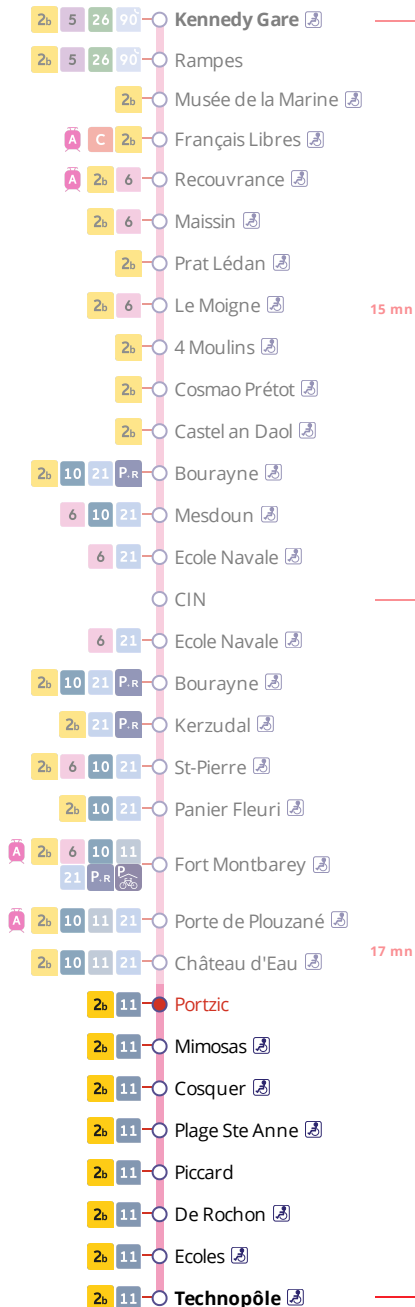

Arrêt : Portzic

Dimanche - Sunday - Sul

6h 7h 8h 9h 10h 11h 12h 13h 14h 15h 16h 17h 18h 19h 20h 21h 22h 23h 0h

31 16 29

Commentaires

Pas de service les dimanches suivants :

- le 22 octobre 2023
- le 29 octobre 2023
- le 24 décembre 2023
- le 31 décembre 2023
- le 25 février 2024
- le 3 mars 2024
- le 21 avril 2024
- le 28 avril 2024
- le 7 juillet 2024

Points de vente Bibus les plus proches

Distributeur automatique de titres station Porte de Plouzané - Brest
 Distributeur automatique de titres station Fort Montbarey - Brest

CONTACTEZ-NOUS

BOUTIQUE BIBUS
 33, avenue Clemenceau
 29200 Brest