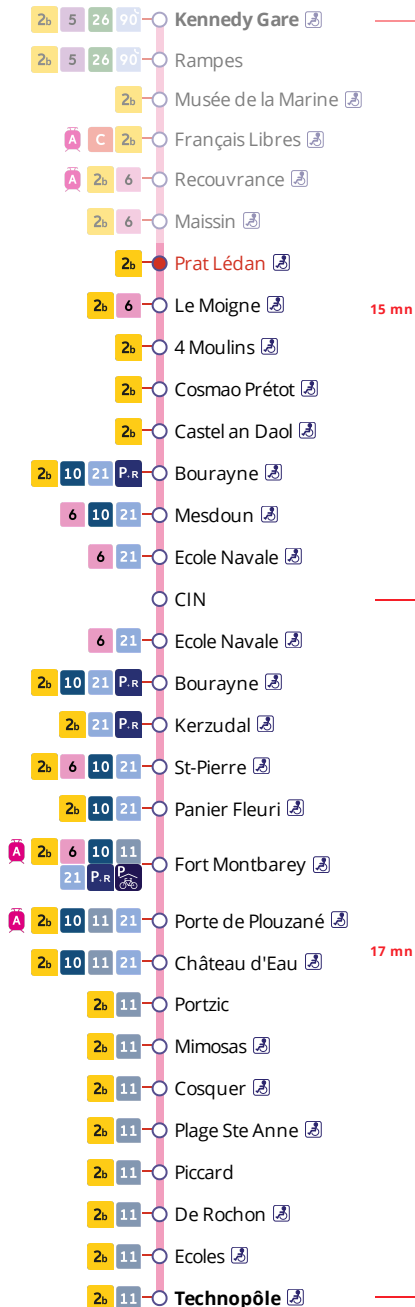

Arrêt : Prat Lédan

Dimanche - Sunday - Sul

6h 7h 8h 9h 10h 11h 12h 13h 14h 15h 16h 17h 18h 19h 20h 21h 22h 23h 0h

13 58 11

Commentaires

Pas de service les dimanches suivants :

- le 22 octobre 2023
- le 29 octobre 2023
- le 24 décembre 2023
- le 31 décembre 2023
- le 25 février 2024
- le 3 mars 2024
- le 21 avril 2024
- le 28 avril 2024
- le 7 juillet 2024

Points de vente Bibus les plus proches

- Relais B Bar Tabac Presse Le Naji - Brest
- Distributeur automatique de titres station Mac Orlan - Brest
- Distributeur automatique de titres station Saint-Exupéry - Brest