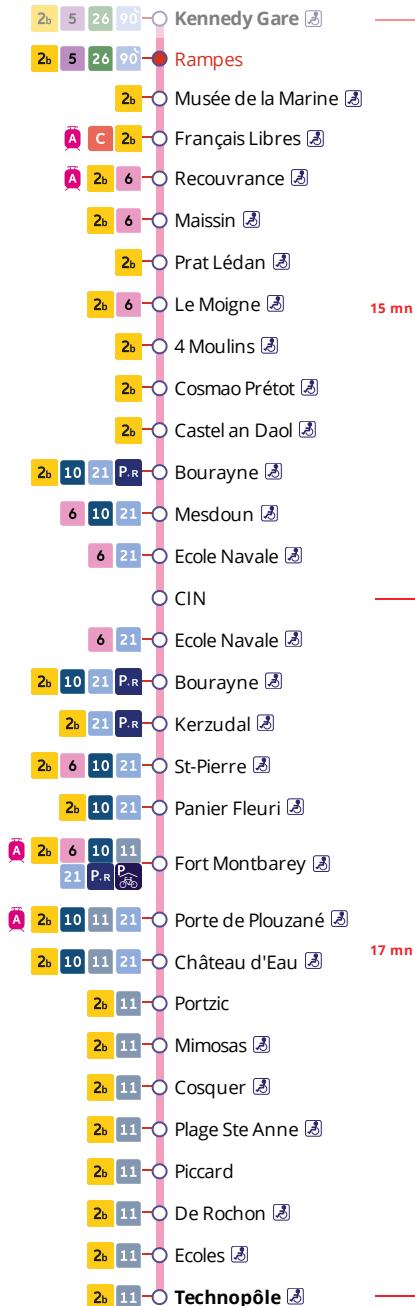

Arrêt : Rampes

Dimanche - Sunday - Sul																							
6h	7h	8h	9h	10h	11h	12h	13h	14h	15h	16h	17h	18h	19h	20h	21h	22h	23h	0h					
														07	52		05						

Commentaires

- Pas de service les dimanches suivants :
- le 22 octobre 2023
 - le 29 octobre 2023
 - le 24 décembre 2023
 - le 31 décembre 2023
 - le 25 février 2024
 - le 3 mars 2024
 - le 21 avril 2024
 - le 28 avril 2024
 - le 7 juillet 2024

Points de vente Bibus les plus proches

- Relais B La Presqu'île - Brest
- Distributeur automatique de titres station Château - Brest
- Distributeur automatique de titres Agence Centre - Brest

CONTACTEZ-NOUS