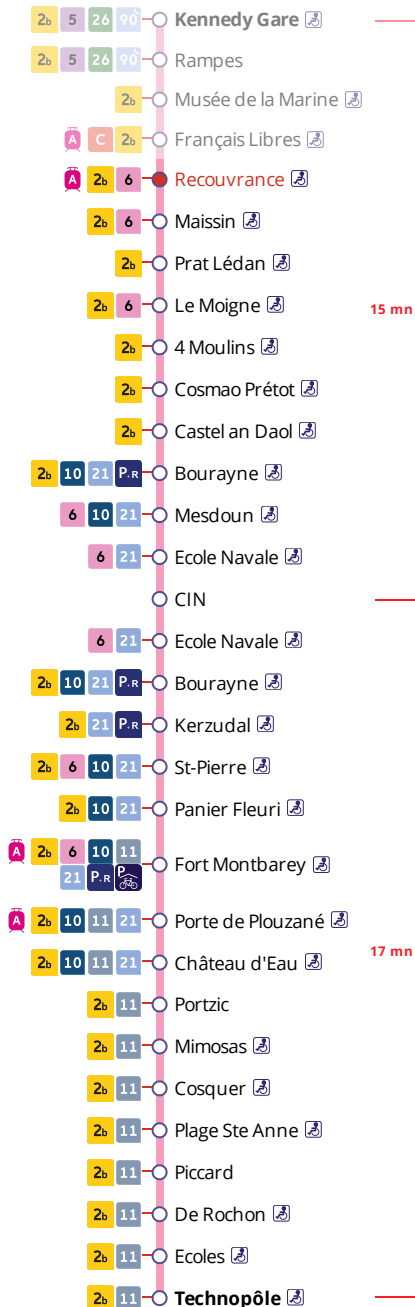

# Arrêt : Recouvrance

## Dimanche - Sunday - Sul

6h 7h 8h 9h 10h 11h 12h 13h 14h 15h 16h 17h 18h 19h 20h 21h 22h 23h 0h

11 56 09