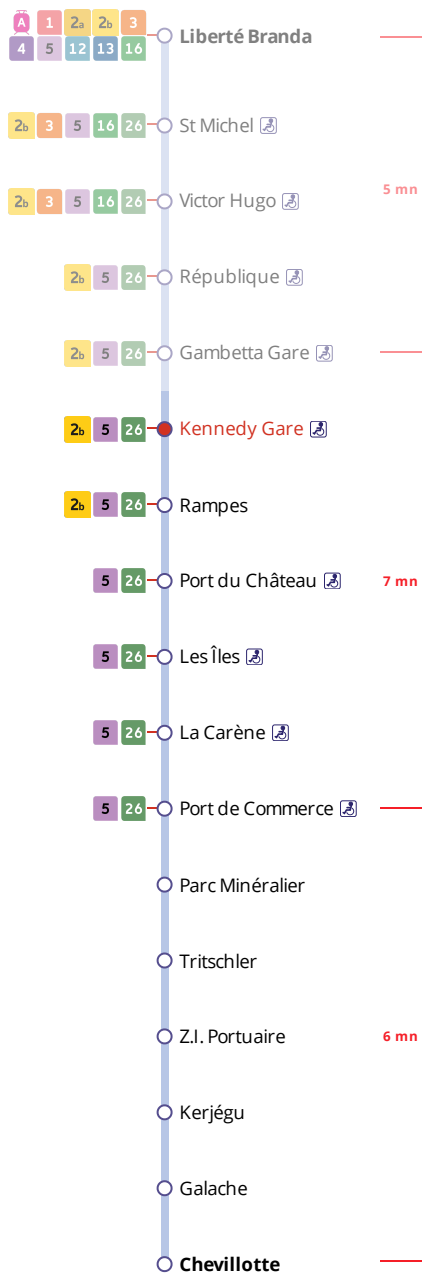

Arrêt : Kennedy Gare

Lundi au samedi - Monday to Saturday - A Lun da Sadorn

6h	7h	8h	9h	10h	11h	12h	13h	14h	15h	16h	17h	18h	19h	20h	21h
48a	18a	19a		48a			04a			53a		03a			
	34a	49a					33a								
	48a						48a								

- * Prix d'un appel local depuis un poste fixe
- de 7h30 à 19h00 du lundi au vendredi
- de 9h00 à 17h00 le samedi.

- . Réservation à faire au plus tard 1 heure avant le départ choisi.
- . Réservation individuelle, hors groupes constitués.