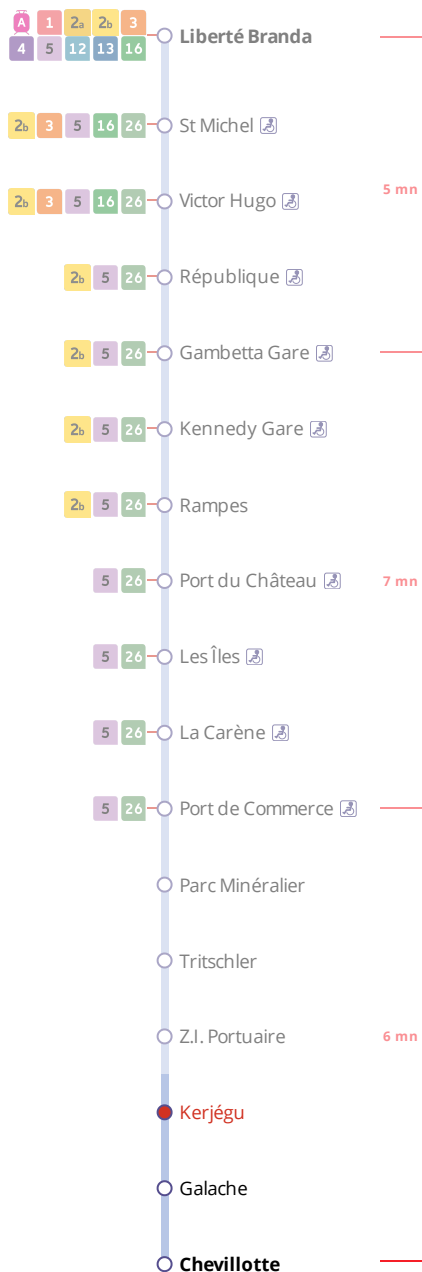

Arrêt : Kerjégu

Lundi au samedi - Monday to Saturday - A Lun da Sadorn

6h	7h	8h	9h	10h	11h	12h	13h	14h	15h	16h	17h	18h	19h	20h	21h
56a	26a	28a			56a		13a				01a	11a			
	43a	58a					41a								
	56a						56a								

a : ces horaires fonctionnent sur réservation au 02 98 34 42 22.

Points de vente Bibus les plus proches

Relais B Bar Tabac Presse La Rotonde - Brest
Relais B Bar Tabac Presse Le Deauville - Brest

Commentaires