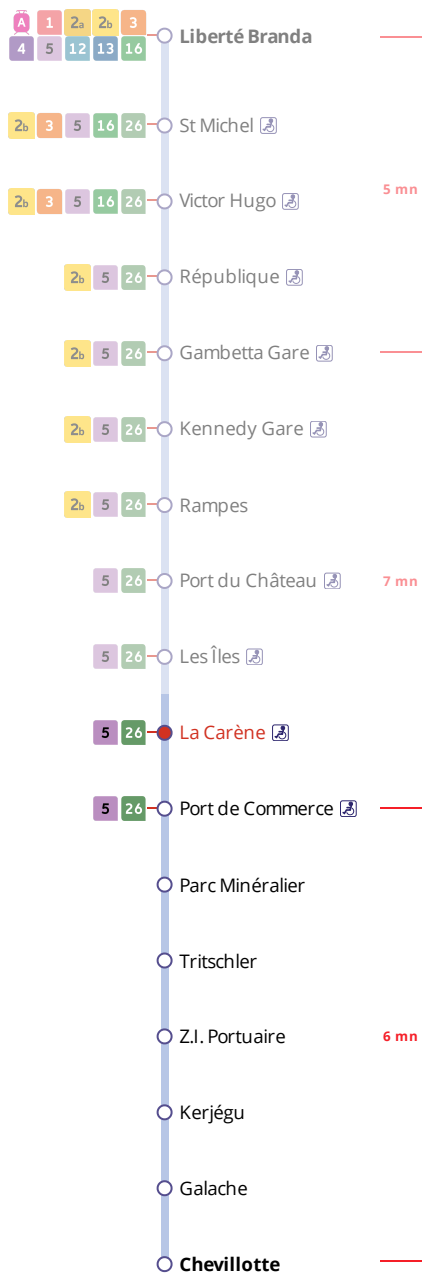

Arrêt : La Carène

Lundi au samedi - Monday to Saturday - A Lun da Sadorn

6h	7h	8h	9h	10h	11h	12h	13h	14h	15h	16h	17h	18h	19h	20h	21h
52a	22a	23a			52a		08a			57a		07a			
	38a	53a					37a								
	52a						52a								