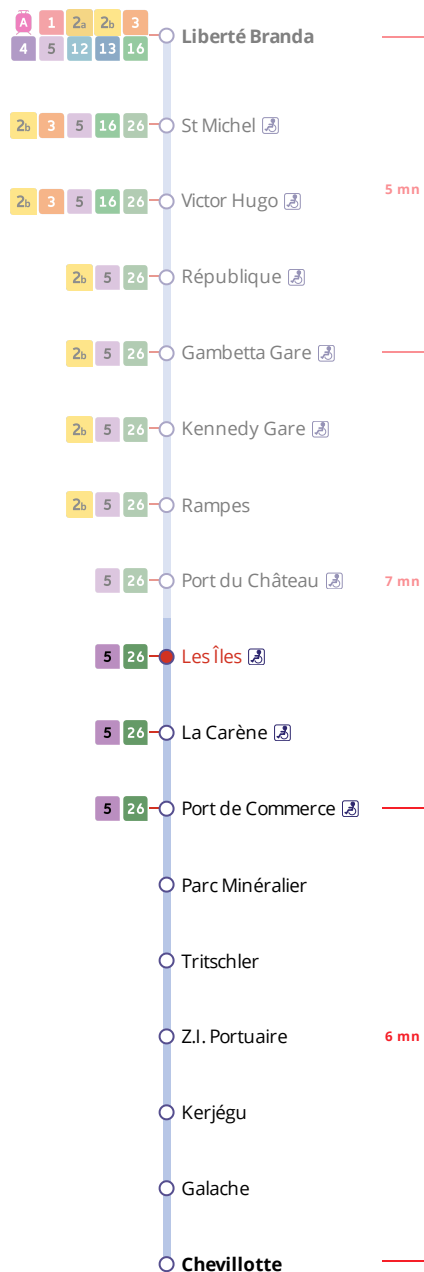

## Arrêt : Les Îles

## Lundi au samedi - Monday to Saturday - A Lun da Sadorn

6h	7h	8h	9h	10h	11h	12h	13h	14h	15h	16h	17h	18h	19h	20h	21h
51a	21a	22a		51a			07a			56a		06a			
	37a	52a					36a								
	51a						51a								