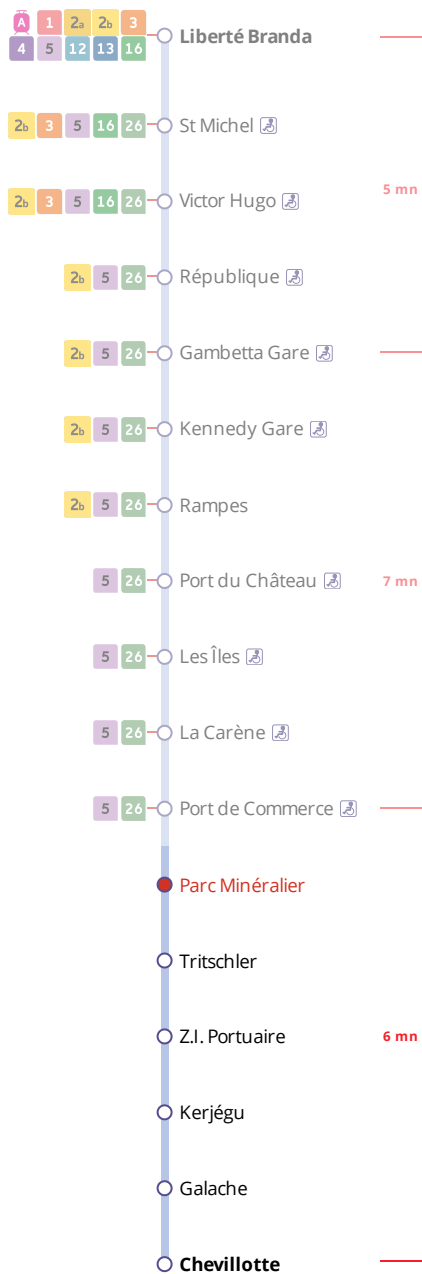

Arrêt : Parc Minéralier

Lundi au samedi - Monday to Saturday - A Lun da Sadorn

6h	7h	8h	9h	10h	11h	12h	13h	14h	15h	16h	17h	18h	19h	20h	21h
53a	23a	25a			53a		10a			58a		08a			
	40a	55a					38a								
	53a						53a								