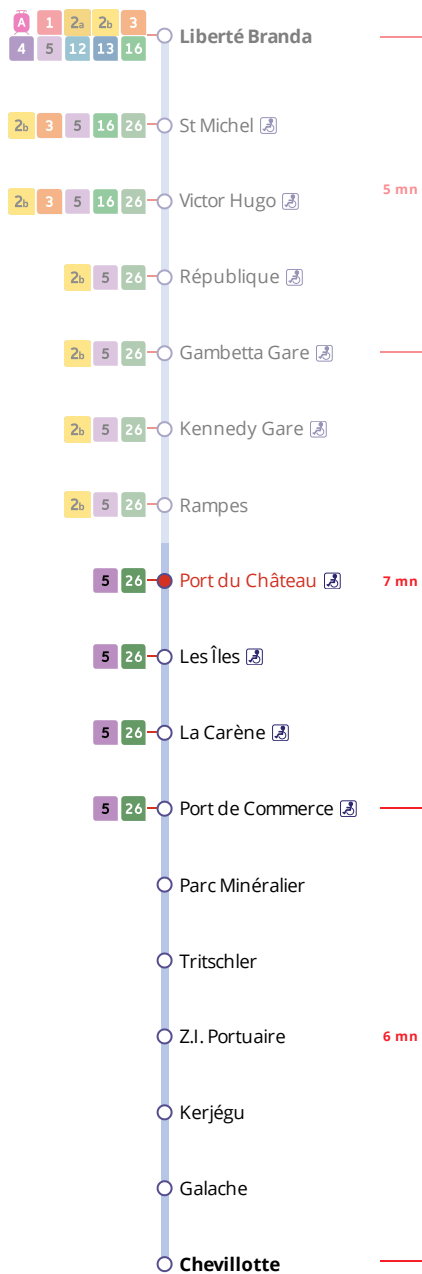

## Arrêt : Port du Château

## Lundi au samedi - Monday to Saturday - A Lun da Sadorn

6h	7h	8h	9h	10h	11h	12h	13h	14h	15h	16h	17h	18h	19h	20h	21h
50a	20a	21a			50a		06a			55a		05a			
	36a	51a					35a								
	50a						50a								