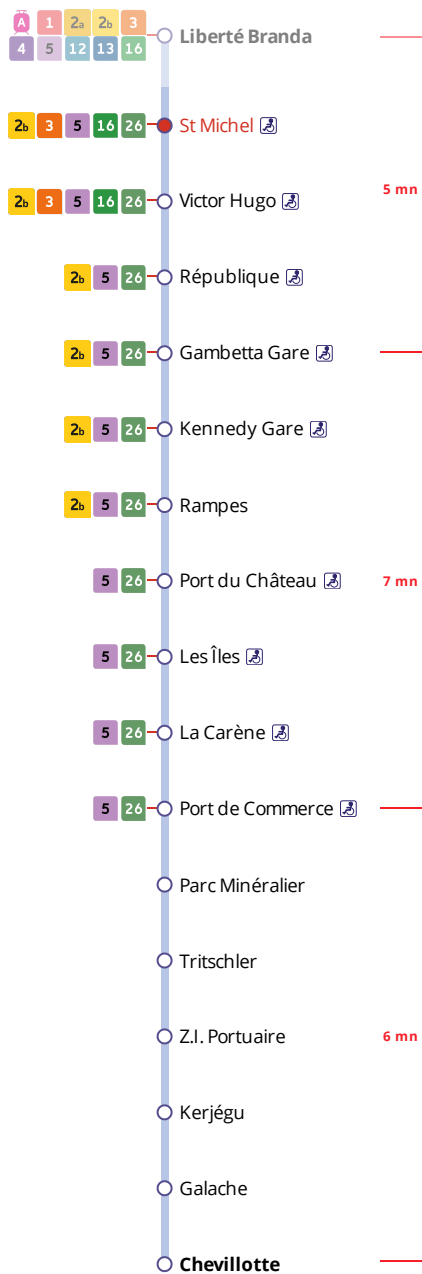

Arrêt : St Michel

Lundi au samedi - Monday to Saturday - A Lun da Sadorn

6h	7h	8h	9h	10h	11h	12h	13h	14h	15h	16h	17h	18h	19h	20h	21h
46a	16a	16a			46a		01a			51a		01a			
	31a	46a					31a								
	46a						46a								

- * Prix d'un appel local depuis un poste fixe
- de 7h30 à 19h00 du lundi au vendredi
- de 9h00 à 17h00 le samedi.

- . Réservation à faire au plus tard 1 heure avant le départ choisi.
- . Réservation individuelle, hors groupes constitués.