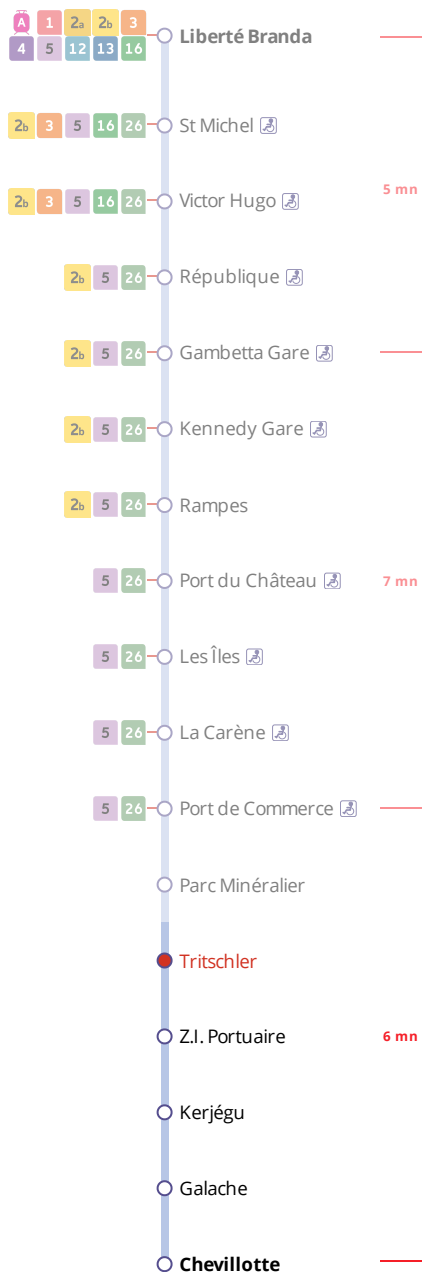

Arrêt : Tritschler

Lundi au samedi - Monday to Saturday - A Lun da Sadorn

6h	7h	8h	9h	10h	11h	12h	13h	14h	15h	16h	17h	18h	19h	20h	21h
55a	25a	27a			55a		12a				00a	10a			
	42a	57a					40a								
	55a						55a								

a : ces horaires fonctionnent sur réservation au 02 98 34 42 22.

Points de vente Bibus les plus proches

Relais B Bar Tabac Presse La Rotonde - Brest
 Relais B Bar Tabac Presse Le Deauville - Brest
 Relais B Gare Routière - Brest