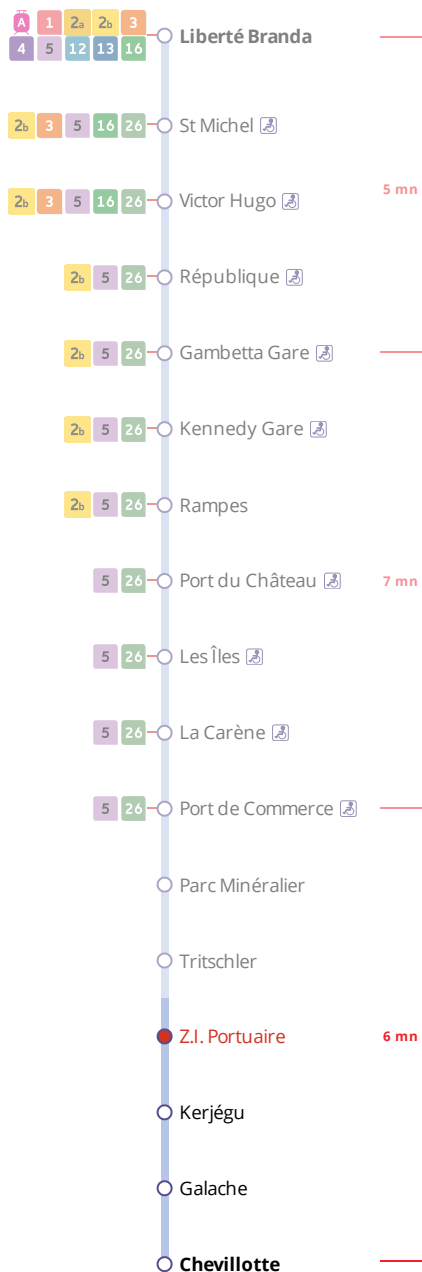

Arrêt : Z.I. Portuaire

Lundi au samedi - Monday to Saturday - A Lun da Sadorn

6h	7h	8h	9h	10h	11h	12h	13h	14h	15h	16h	17h	18h	19h	20h	21h
55a	25a	28a			55a		13a				00a	10a			
	43a	58a					40a								
	55a						55a								

a : ces horaires fonctionnent sur réservation au 02 98 34 42 22.

Points de vente Bibus les plus proches

Relais B Bar Tabac Presse La Rotonde - Brest
Relais B Bar Tabac Presse Le Deauville - Brest

Commentaires