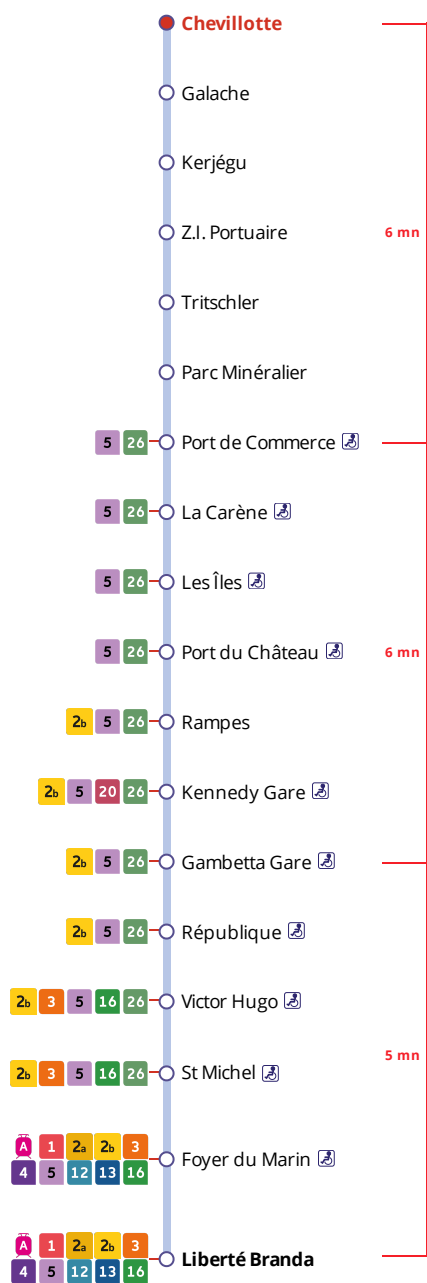

Arrêt : Chevillotte

Lundi au samedi - Monday to Saturday - A Lun da Sadorn															
6h	7h	8h	9h	10h	11h	12h	13h	14h	15h	16h	17h	18h	19h	20h	21h
	05a	00a				00a	15a			30a	05a	20a			
	30a	30a					45a				25a				
											45a				

- * Prix d'un appel local depuis un poste fixe
- de 7h30 à 19h00 du lundi au vendredi
- de 9h00 à 17h00 le samedi.

- . Réservation à faire au plus tard 1 heure avant le départ choisi.
- . Réservation individuelle, hors groupes constitués.

Tous les titres de transport Bibus sont acceptés.

Points de vente Bibus les plus proches

- Relais B Bar Tabac Presse Le Deauville - Brest
- Relais B Bar Tabac Presse La Rotonde - Brest

CONTACTEZ-NOUS

BOUTIQUE BIBUS
33, avenue Clemenceau
29200 Brest