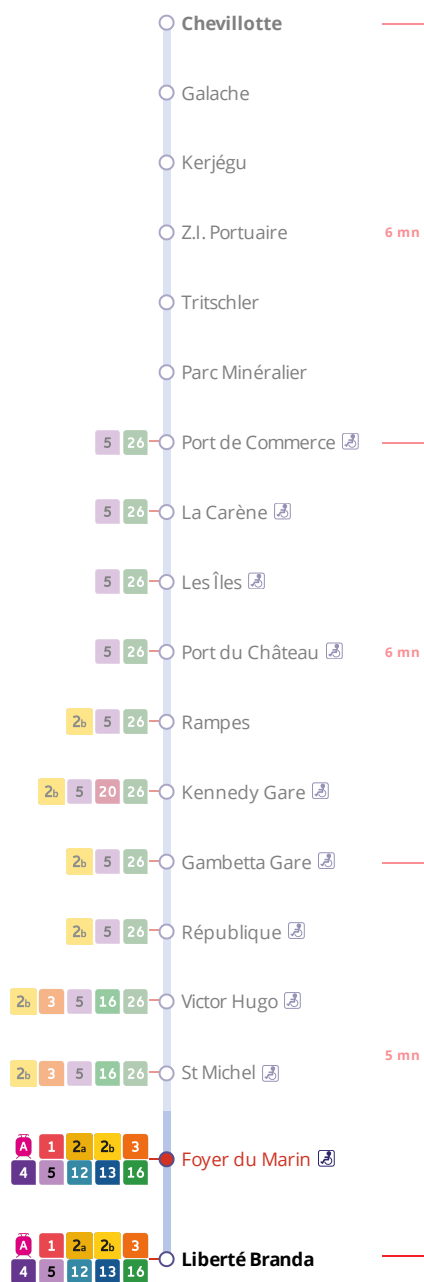

Arrêt : Foyer du Marin

Lundi au samedi - Monday to Saturday - A Lun da Sadorn

6h	7h	8h	9h	10h	11h	12h	13h	14h	15h	16h	17h	18h	19h	20h	21h
	18a	13a				15a	28a			45a	20a	33a			
	43a	43a					58a				40a				
											58a				

* Prix d'un appel local depuis un poste fixe
 - de 7h30 à 19h00 du lundi au vendredi
 - de 9h00 à 17h00 le samedi.

. Réservation à faire au plus tard 1 heure avant le départ choisi.
 . Réservation individuelle, hors groupes constitués.