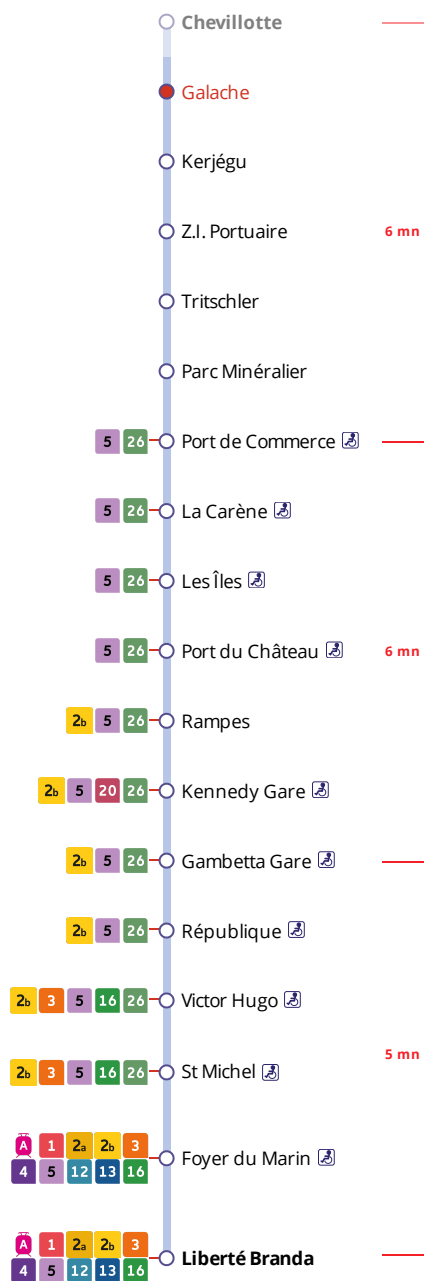

Arrêt : Galache

Lundi au samedi - Monday to Saturday - A Lun da Sadorn

6h	7h	8h	9h	10h	11h	12h	13h	14h	15h	16h	17h	18h	19h	20h	21h
	06a	01a				01a	16a			31a	06a	21a			
	31a	31a					46a				26a	46a			

a : ces horaires fonctionnent sur réservation au 02 98 34 42 22.

- . Réservation à faire au plus tard 1 heure avant le départ choisi.
- . Réservation individuelle, hors groupes constitués.

Tous les titres de transport Bibus sont acceptés.

Points de vente Bibus les plus proches