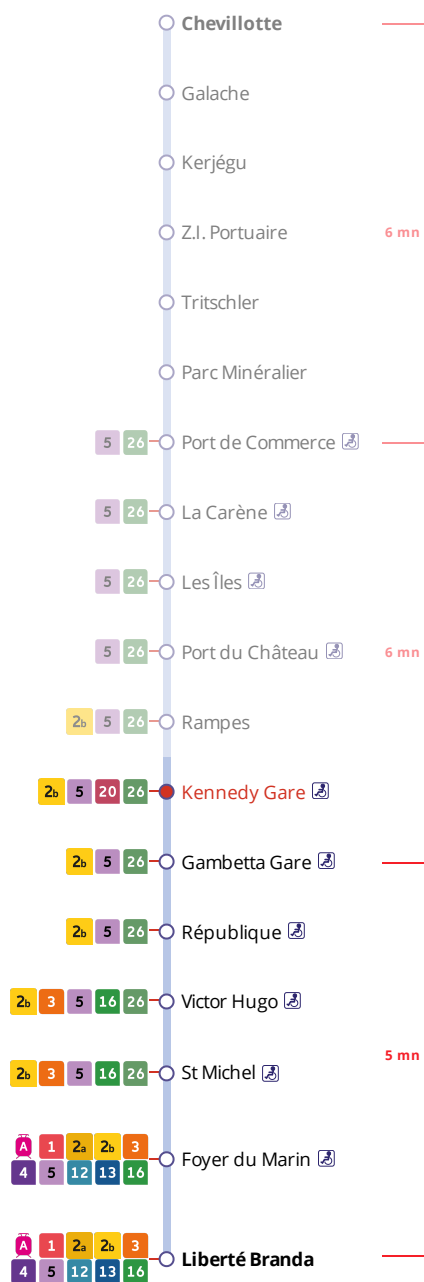

Arrêt : Kennedy Gare

Lundi au samedi - Monday to Saturday - A Lun da Sadorn

6h	7h	8h	9h	10h	11h	12h	13h	14h	15h	16h	17h	18h	19h	20h	21h
	15a	10a				12a	25a			42a	17a	30a			
	40a	40a					55a				37a				
											55a				

* Prix d'un appel local depuis un poste fixe
 - de 7h30 à 19h00 du lundi au vendredi
 - de 9h00 à 17h00 le samedi.

. Réservation à faire au plus tard 1 heure avant le départ choisi.
 . Réservation individuelle, hors groupes constitués.