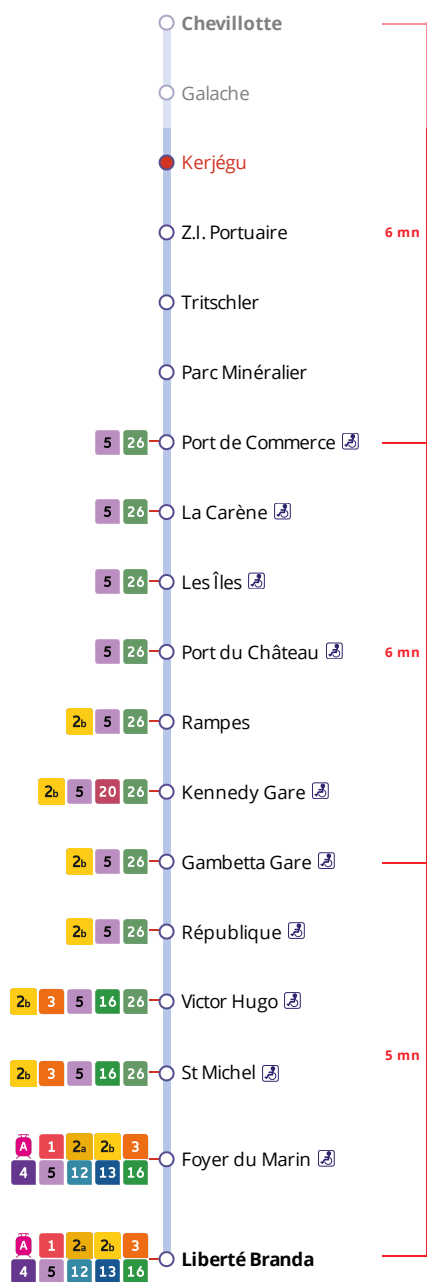

Arrêt : Kerjégu

Lundi au samedi - Monday to Saturday - A Lun da Sadorn															
6h	7h	8h	9h	10h	11h	12h	13h	14h	15h	16h	17h	18h	19h	20h	21h
	07a	02a				03a	17a			33a	08a	22a			
	32a	32a					47a				28a				
											47a				

- * Prix d'un appel local depuis un poste fixe
- de 7h30 à 19h00 du lundi au vendredi
- de 9h00 à 17h00 le samedi.

- . Réservation à faire au plus tard 1 heure avant le départ choisi.
- . Réservation individuelle, hors groupes constitués.

Tous les titres de transport Bibus sont acceptés.

Points de vente Bibus les plus proches

- Relais B Bar Tabac Presse La Rotonde - Brest
- Relais B Bar Tabac Presse Le Deauville - Brest

CONTACTEZ-NOUS

BOUTIQUE BIBUS
33, avenue Clemenceau
29200 Brest