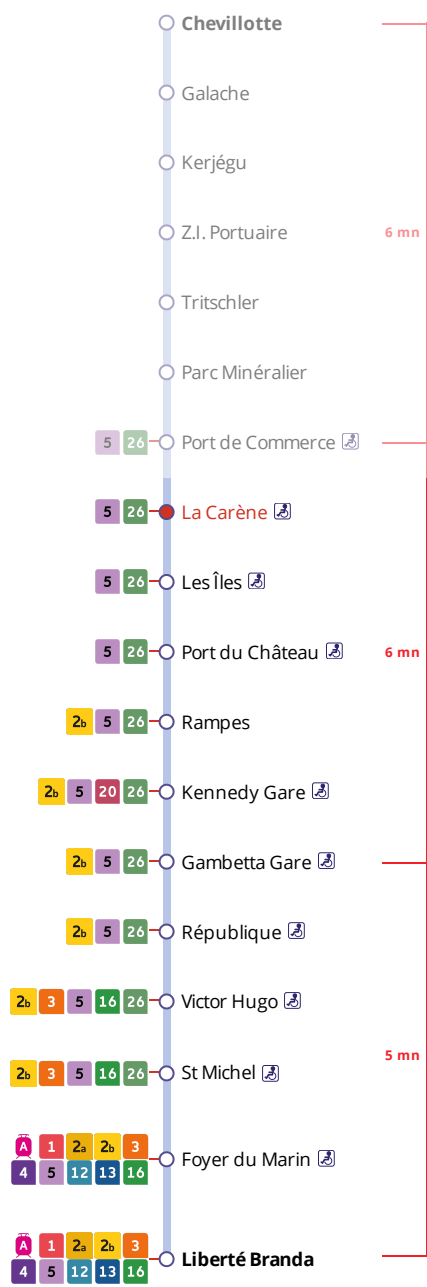

Arrêt : La Carène

Lundi au samedi - Monday to Saturday - A Lun da Sadorn															
6h	7h	8h	9h	10h	11h	12h	13h	14h	15h	16h	17h	18h	19h	20h	21h
	11a	06a				08a	21a			38a	13a	26a			
	36a	36a					51a				33a				
											51a				

- * Prix d'un appel local depuis un poste fixe
- de 7h30 à 19h00 du lundi au vendredi
- de 9h00 à 17h00 le samedi.

- . Réservation à faire au plus tard 1 heure avant le départ choisi.
- . Réservation individuelle, hors groupes constitués.

Tous les titres de transport Bibus sont acceptés.

Points de vente Bibus les plus proches

- Relais B Gare Routière - Brest
- Relais B La Presqu'île - Brest
- Relais B Office de tourisme de Brest Métropole - Brest