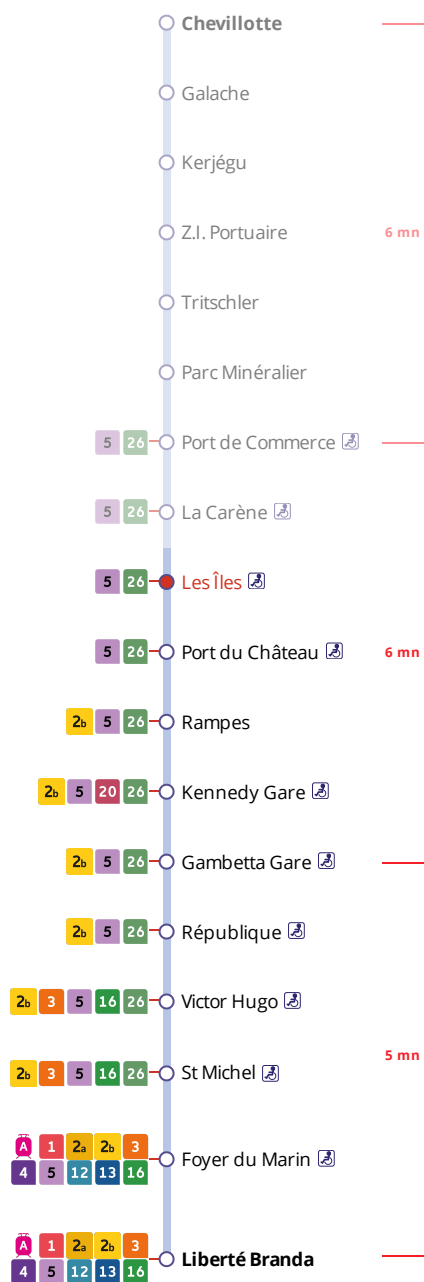

## Arrêt : Les Îles

## Lundi au samedi - Monday to Saturday - A Lun da Sadorn

6h	7h	8h	9h	10h	11h	12h	13h	14h	15h	16h	17h	18h	19h	20h	21h
	12a	07a				09a	22a			39a	14a	27a			
	37a	37a					52a				34a	52a			

a : ces horaires fonctionnent sur réservation au 02 98 34 42 22.