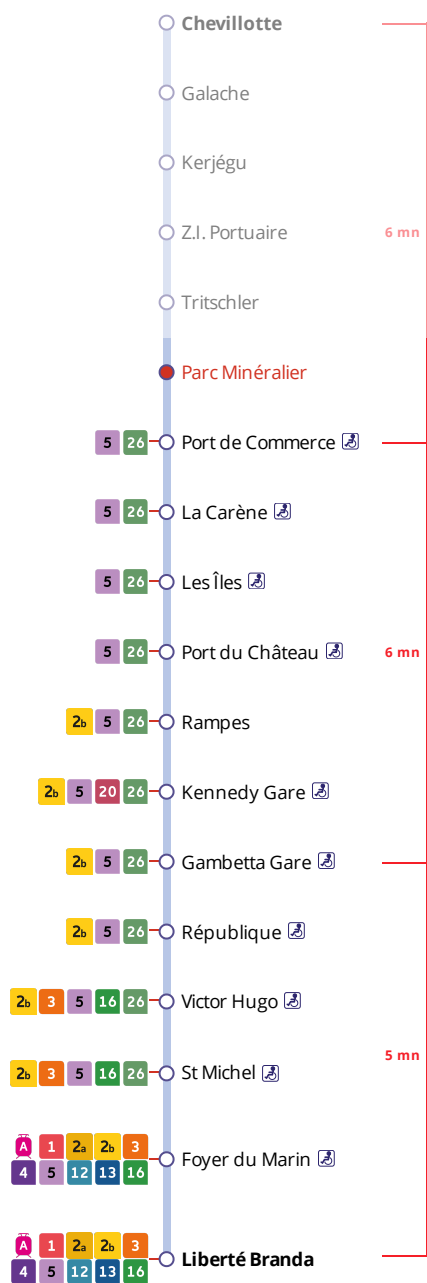

Arrêt : Parc Minéralier

Lundi au samedi - Monday to Saturday - A Lun da Sadorn															
6h	7h	8h	9h	10h	11h	12h	13h	14h	15h	16h	17h	18h	19h	20h	21h
	10a	05a				06a	20a			36a	11a	25a			
	35a	35a					50a				31a				
											50a				

- * Prix d'un appel local depuis un poste fixe
- de 7h30 à 19h00 du lundi au vendredi
- de 9h00 à 17h00 le samedi.

- . Réservation à faire au plus tard 1 heure avant le départ choisi.
- . Réservation individuelle, hors groupes constitués.

Tous les titres de transport Bibus sont acceptés.

Points de vente Bibus les plus proches

- Relais B Gare Routière - Brest
- Relais B Bar Tabac Presse La Rotonde - Brest
- Distributeur automatique de titres station Jean Jaurès - Brest