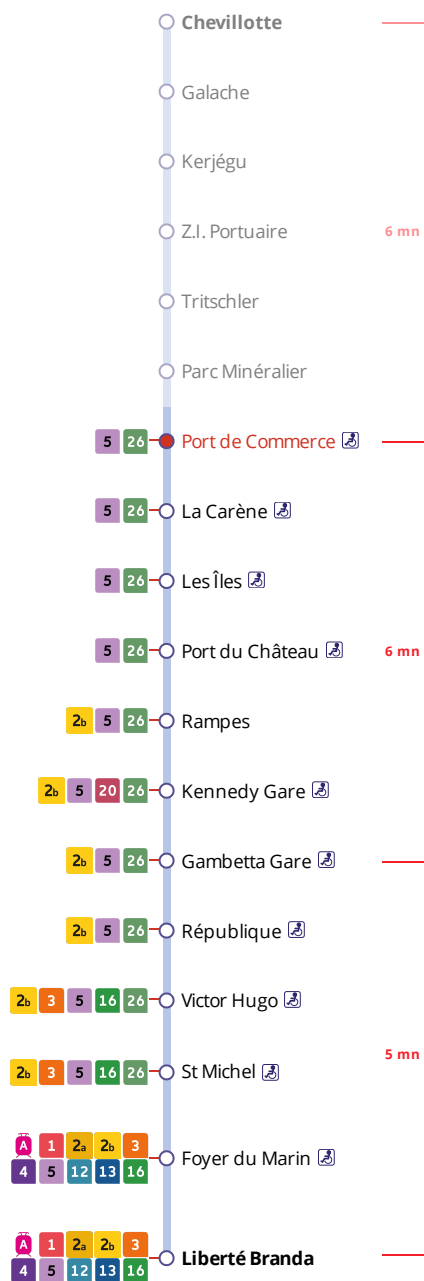

Arrêt : Port de Commerce

Lundi au samedi - Monday to Saturday - A Lun da Sadorn

6h	7h	8h	9h	10h	11h	12h	13h	14h	15h	16h	17h	18h	19h	20h	21h
	11a	06a				07a	21a			37a	12a	26a			
	36a	36a					51a				32a				
											51a				

* Prix d'un appel local depuis un poste fixe
- de 7h30 à 19h00 du lundi au vendredi
- de 9h00 à 17h00 le samedi.

. Réservation à faire au plus tard 1 heure avant le départ choisi.
. Réservation individuelle, hors groupes constitués.