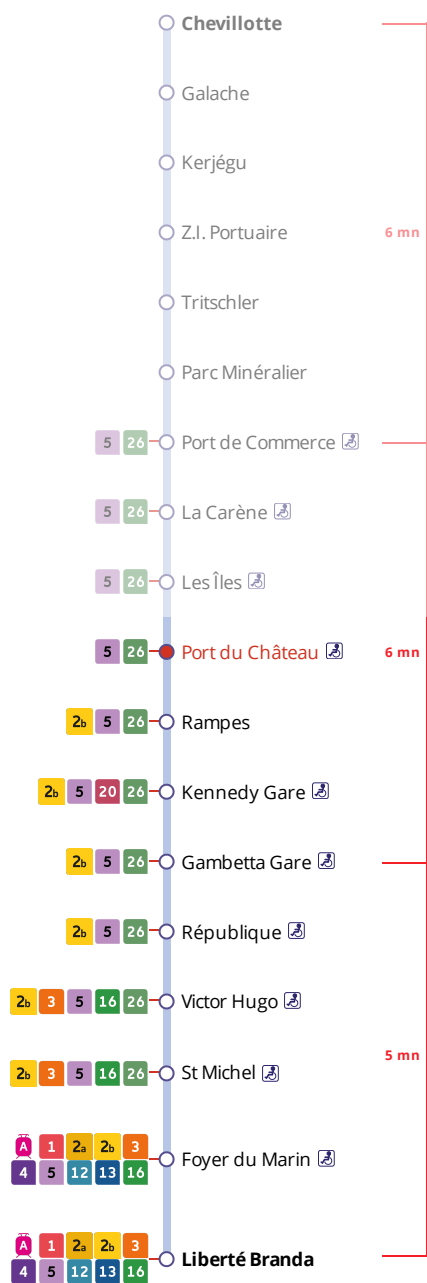

Arrêt : Port du Château

Lundi au samedi - Monday to Saturday - A Lun da Sadorn															
6h	7h	8h	9h	10h	11h	12h	13h	14h	15h	16h	17h	18h	19h	20h	21h
	13a	08a				10a	23a			40a	15a	28a			
	38a	38a					53a				35a				
											53a				

- * Prix d'un appel local depuis un poste fixe
- de 7h30 à 19h00 du lundi au vendredi
- de 9h00 à 17h00 le samedi.

- . Réservation à faire au plus tard 1 heure avant le départ choisi.
- . Réservation individuelle, hors groupes constitués.