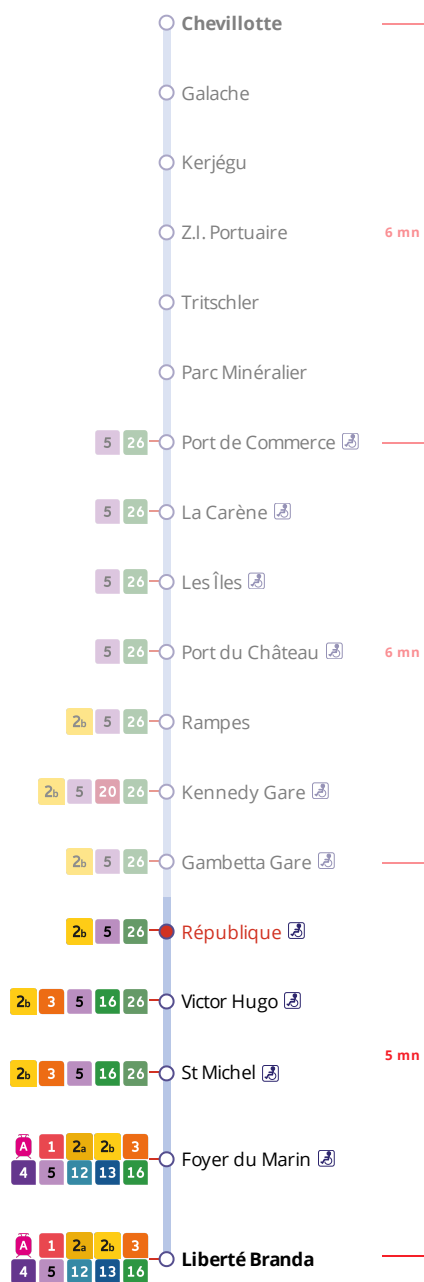

Arrêt : République

Lundi au samedi - Monday to Saturday - A Lun da Sadorn

6h	7h	8h	9h	10h	11h	12h	13h	14h	15h	16h	17h	18h	19h	20h	21h
	16a	11a				13a	26a			43a	18a	31a			
	41a	41a					56a				38a				
											56a				

* Prix d'un appel local depuis un poste fixe
 - de 7h30 à 19h00 du lundi au vendredi
 - de 9h00 à 17h00 le samedi.

. Réservation à faire au plus tard 1 heure avant le départ choisi.
 . Réservation individuelle, hors groupes constitués.