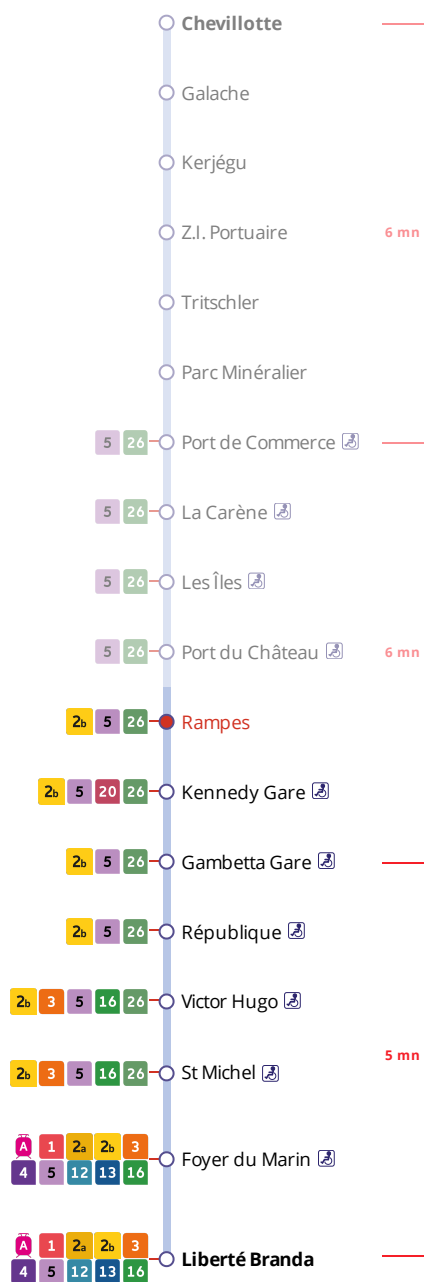

Arrêt : Rampes

Lundi au samedi - Monday to Saturday - A Lun da Sadorn

6h	7h	8h	9h	10h	11h	12h	13h	14h	15h	16h	17h	18h	19h	20h	21h
	13a	08a				10a	23a			40a	15a	28a			
	38a	38a					53a				35a				
											53a				

* Prix d'un appel local depuis un poste fixe
 - de 7h30 à 19h00 du lundi au vendredi
 - de 9h00 à 17h00 le samedi.

. Réservation à faire au plus tard 1 heure avant le départ choisi.
 . Réservation individuelle, hors groupes constitués.