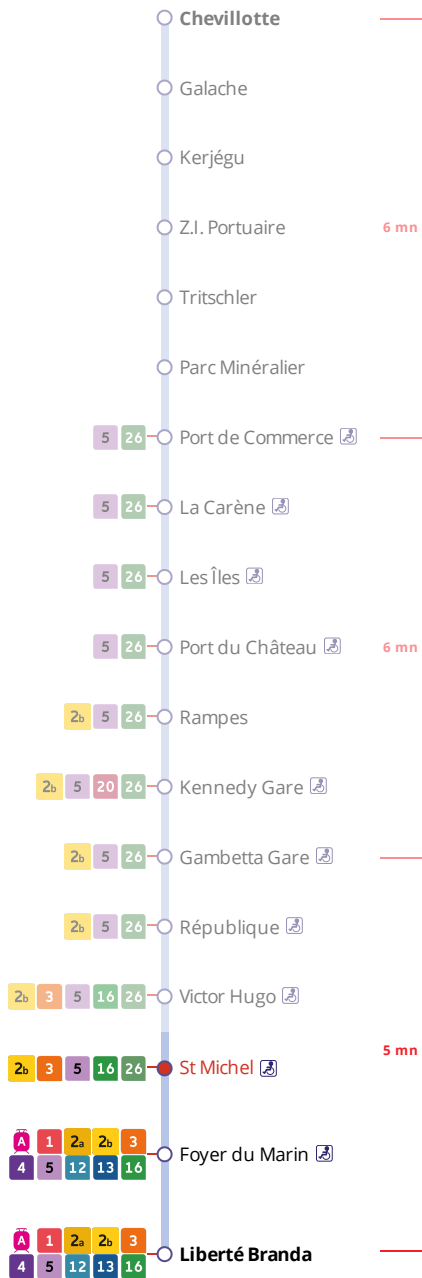

Arrêt : St Michel

Lundi au samedi - Monday to Saturday - A Lun da Sadorn

6h	7h	8h	9h	10h	11h	12h	13h	14h	15h	16h	17h	18h	19h	20h	21h
	17a	12a				15a	27a			45a	20a	32a			
	42a	42a					57a				40a				
											57a				

- * Prix d'un appel local depuis un poste fixe
- de 7h30 à 19h00 du lundi au vendredi
- de 9h00 à 17h00 le samedi.

- . Réservation à faire au plus tard 1 heure avant le départ choisi.
- . Réservation individuelle, hors groupes constitués.