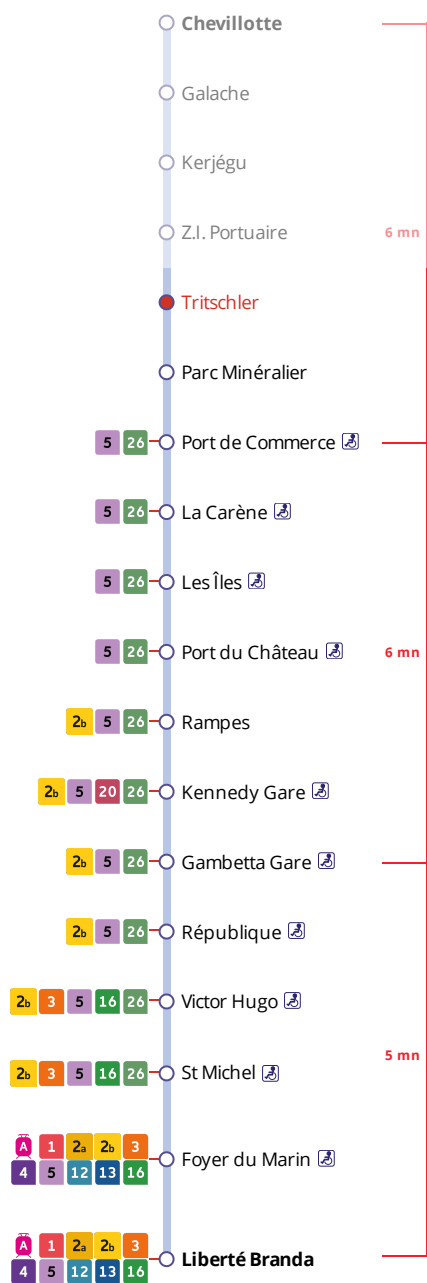

Arrêt : Tritschler

Lundi au samedi - Monday to Saturday - A Lun da Sadorn															
6h	7h	8h	9h	10h	11h	12h	13h	14h	15h	16h	17h	18h	19h	20h	21h
	08a	03a				04a	18a			34a	09a	23a			
	33a	33a					48a				29a				
											48a				

- * Prix d'un appel local depuis un poste fixe
- de 7h30 à 19h00 du lundi au vendredi
- de 9h00 à 17h00 le samedi.

- . Réservation à faire au plus tard 1 heure avant le départ choisi.
- . Réservation individuelle, hors groupes constitués.

Tous les titres de transport Bibus sont acceptés.

Points de vente Bibus les plus proches

- Relais B Bar Tabac Presse La Rotonde - Brest
- Relais B Bar Tabac Presse Le Deauville - Brest
- Relais B Gare Routière - Brest