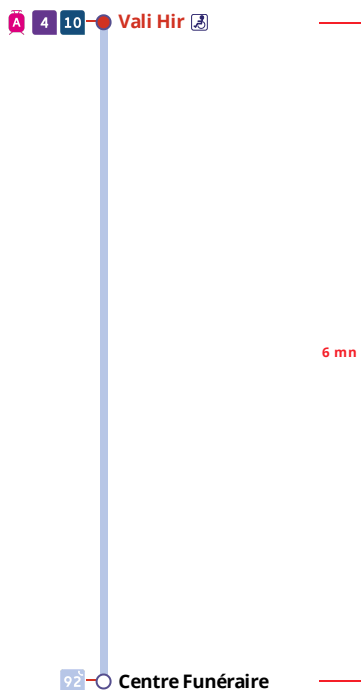

Arrêt : Vali Hir

Lundi au samedi - Monday to Saturday - A Lun da Sadorn

6h	7h	8h	9h	10h	11h	12h	13h	14h	15h	16h	17h	18h	19h	20h	21h
			50a				50a	50a	50a						

a : ces horaires fonctionnent sur réservation au 02 98 34 42 22.