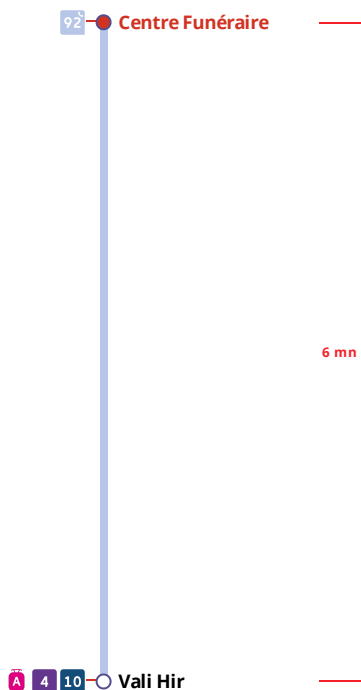

Arrêt : Centre Funéraire

Lundi au samedi - Monday to Saturday - A Lun da Sadorn

6h	7h	8h	9h	10h	11h	12h	13h	14h	15h	16h	17h	18h	19h	20h	21h
				40a	40a				40a	40a	40a				

a : ces horaires fonctionnent sur réservation au 02 98 34 42 22.