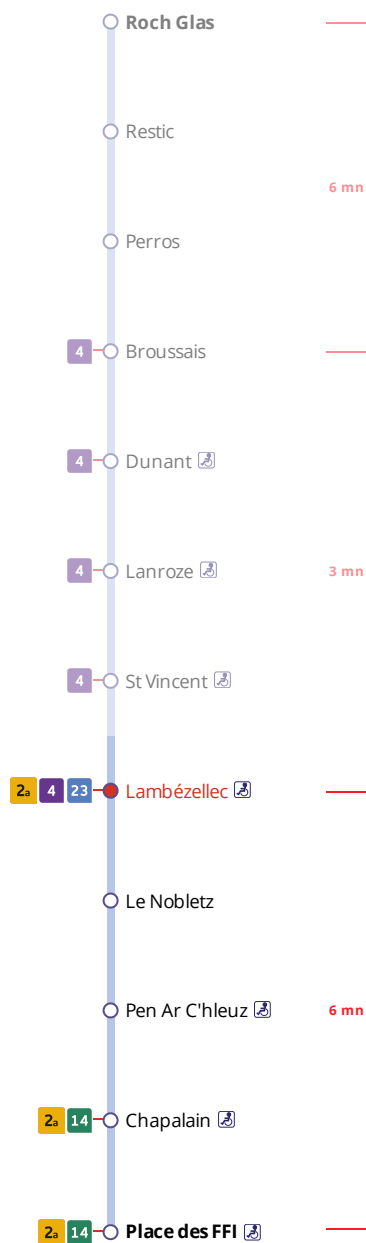

Arrêt : Lambézellec

Lundi au samedi - Monday to Saturday - A Lun da Sadorn

6h	7h	8h	9h	10h	11h	12h	13h	14h	15h	16h	17h	18h	19h	20h	21h
		14a	14a	14a			54a	54a							

a : ces horaires fonctionnent sur réservation au 02 98 34 42 22.

Points de vente Bibus les plus proches

Relais B Bar Tabac Presse Le Score - Brest
Relais B Bar Tabac Presse Le Stella - Brest
Distributeur automatique de titres station Pontanézen - Brest

Commentaires

Transport à la demande