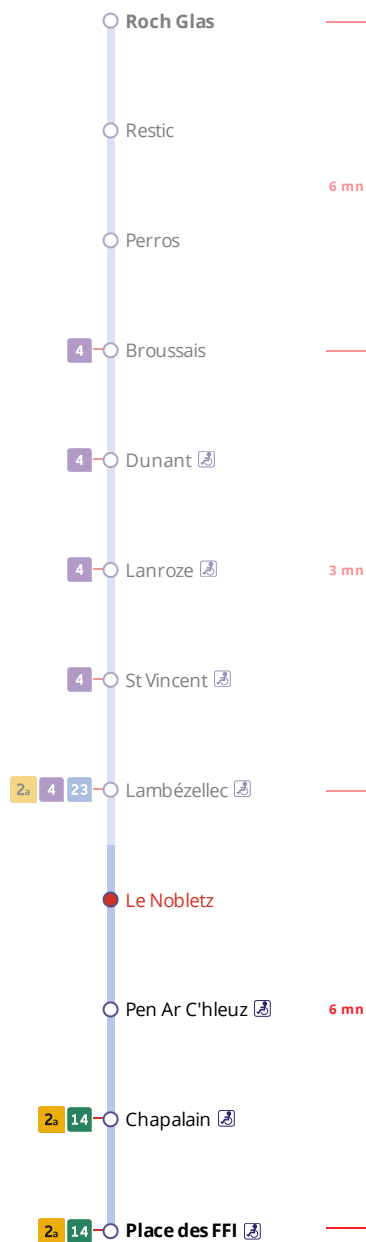

Arrêt : Le Nobletz

Lundi au samedi - Monday to Saturday - A Lun da Sadorn

6h	7h	8h	9h	10h	11h	12h	13h	14h	15h	16h	17h	18h	19h	20h	21h
		14a	14a	14a			54a	54a							

a : ces horaires fonctionnent sur réservation au 02 98 34 42 22.

Points de vente Bibus les plus proches

Relais B Bar Tabac Presse Le Score - Brest
Relais B Bar Tabac Presse Le Stella - Brest
Distributeur automatique de titres station Pontanézen - Brest

Commentaires

Transport à la demande

- . Réservation à faire au plus tard 1 heure avant le départ choisi.
- . Réservation individuelle, hors groupes constitués.

Tous les titres de transport Bibus sont acceptés.

CONTACTEZ-NOUS

BOUTIQUE BIBUS
33, avenue Clemenceau
29200 Brest