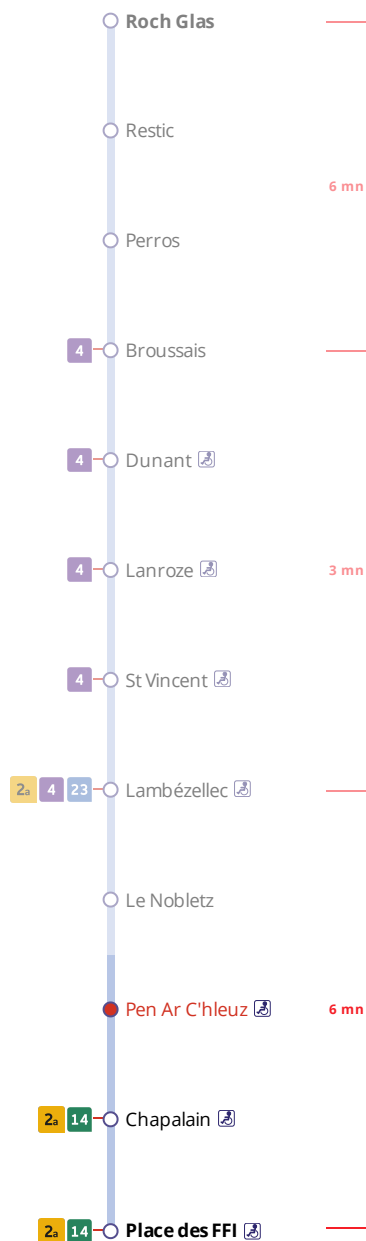

Arrêt : Pen Ar C'hleuz

Lundi au samedi - Monday to Saturday - A Lun da Sadorn

6h	7h	8h	9h	10h	11h	12h	13h	14h	15h	16h	17h	18h	19h	20h	21h
		15a	15a	15a			55a	55a							

a : ces horaires fonctionnent sur réservation au 02 98 34 42 22.

Points de vente Bibus les plus proches

Relais B Bar Tabac Presse Le Score - Brest
Relais B Bar Tabac Presse Le Stella - Brest
Distributeur automatique de titres station Pontanézen - Brest

Commentaires

Transport à la demande