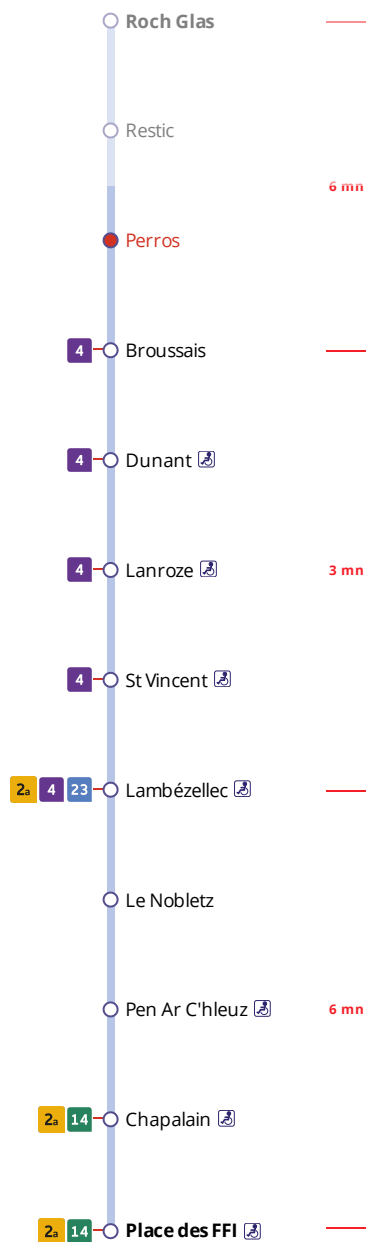

Arrêt : Perros

Lundi au samedi - Monday to Saturday - A Lun da Sadorn

6h	7h	8h	9h	10h	11h	12h	13h	14h	15h	16h	17h	18h	19h	20h	21h
		09a	09a	09a			49a	49a							

a : ces horaires fonctionnent sur réservation au 02 98 34 42 22.

Points de vente Bibus les plus proches

Relais B Bar Tabac Presse Le Score - Brest
Relais B Bar Tabac Presse Le Stella - Brest

Commentaires

Transport à la demande

Le service de transport à la demande est assuré uniquement sur réservation préalable au 02 98 34 42 22* :

* Prix d'un appel local depuis un poste fixe

- de 7h30 à 19h00 du lundi au vendredi
- de 9h00 à 17h00 le samedi.

- . Réservation à faire au plus tard 1 heure avant le départ choisi.
- . Réservation individuelle, hors groupes constitués.