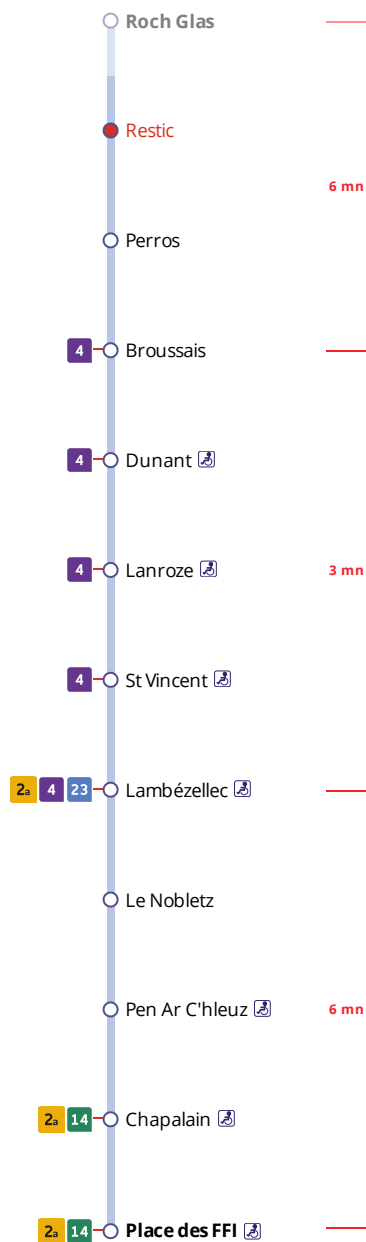

Arrêt : Restic

Lundi au samedi - Monday to Saturday - A Lun da Sadorn

6h	7h	8h	9h	10h	11h	12h	13h	14h	15h	16h	17h	18h	19h	20h	21h
		08a	08a	08a			48a	48a							

a : ces horaires fonctionnent sur réservation au 02 98 34 42 22.

Points de vente Bibus les plus proches

Relais B Bar Tabac Presse Le Score - Brest
Relais B Bar Tabac Presse Le Stella - Brest

Commentaires

Transport à la demande

Le service de transport à la demande est assuré uniquement sur réservation préalable au 02 98 34 42 22* :

* Prix d'un appel local depuis un poste fixe

- de 7h30 à 19h00 du lundi au vendredi
- de 9h00 à 17h00 le samedi.

- . Réservation à faire au plus tard 1 heure avant le départ choisi.
- . Réservation individuelle, hors groupes constitués.