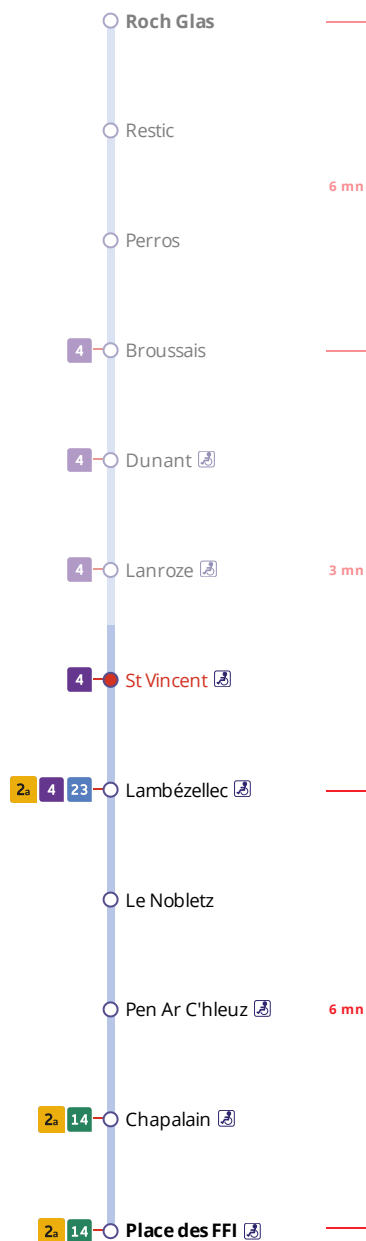

Arrêt : St Vincent

Lundi au samedi - Monday to Saturday - A Lun da Sadorn

6h	7h	8h	9h	10h	11h	12h	13h	14h	15h	16h	17h	18h	19h	20h	21h
		13a	13a	13a			53a	53a							

a : ces horaires fonctionnent sur réservation au 02 98 34 42 22.

Points de vente Bibus les plus proches

Relais B Bar Tabac Presse Le Score - Brest
Relais B Bar Tabac Presse Le Stella - Brest
Distributeur automatique de titres station Pontanézen - Brest

Commentaires

Transport à la demande

- . Réservation à faire au plus tard 1 heure avant le départ choisi.
- . Réservation individuelle, hors groupes constitués.

Tous les titres de transport Bibus sont acceptés.

CONTACTEZ-NOUS

BOUTIQUE BIBUS
33, avenue Clemenceau
29200 Brest