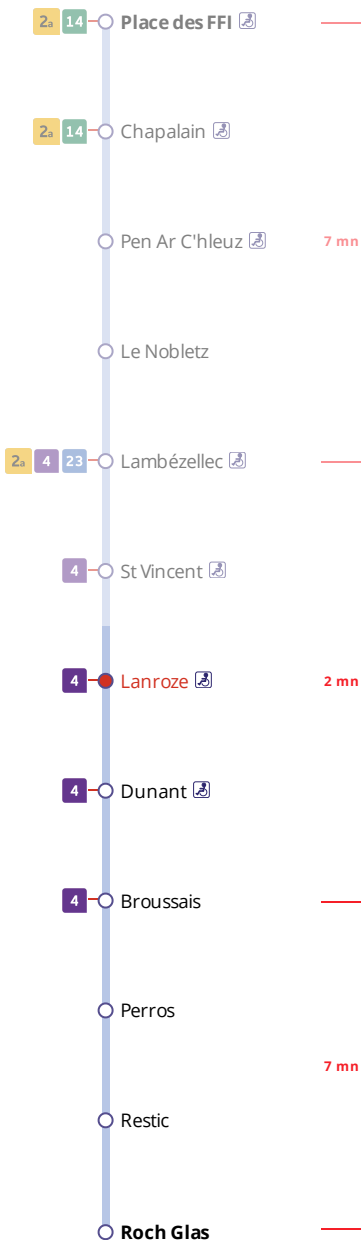

Arrêt : Lanroze

Lundi au samedi - Monday to Saturday - A Lun da Sadorn

6h	7h	8h	9h	10h	11h	12h	13h	14h	15h	16h	17h	18h	19h	20h	21h
					59a	59a				09a	09a	09a			

a : ces horaires fonctionnent sur réservation au 02 98 34 42 22.

Points de vente Bibus les plus proches

Relais B Bar Tabac Presse Le Score - Brest
Relais B Bar Tabac Presse Le Stella - Brest
Relais B PIMMS Vivre la Ville Kéredern - Brest

Commentaires

Transport à la demande