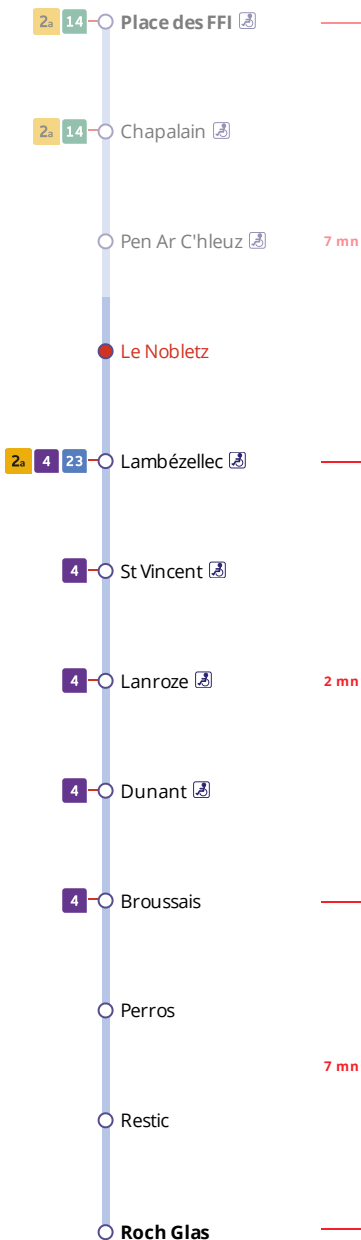

Arrêt : Le Nobletz

Lundi au samedi - Monday to Saturday - A Lun da Sadorn

6h	7h	8h	9h	10h	11h	12h	13h	14h	15h	16h	17h	18h	19h	20h	21h
					56a	56a				06a	06a	06a			

a : ces horaires fonctionnent sur réservation au 02 98 34 42 22.

Points de vente Bibus les plus proches

Relais B Bar Tabac Presse Le Score - Brest
Relais B Bar Tabac Presse Le Stella - Brest
Distributeur automatique de titres station Pontanézen - Brest

Commentaires

Transport à la demande