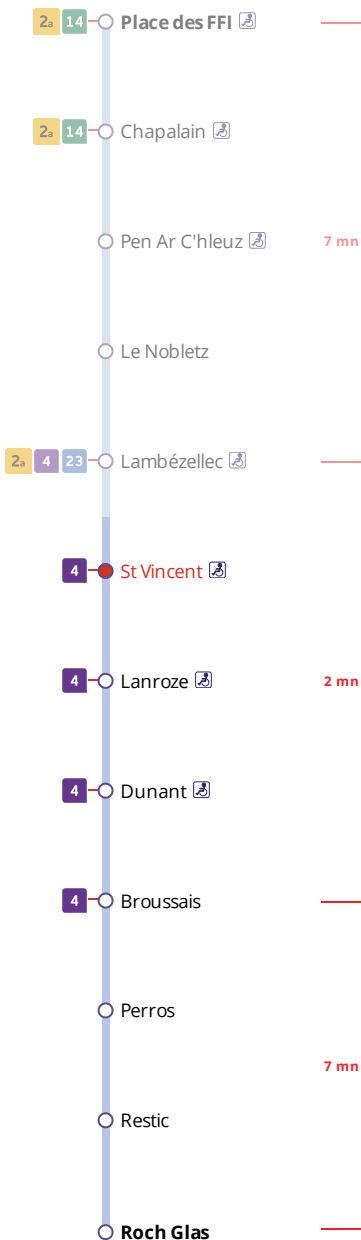

Arrêt : St Vincent

Lundi au samedi - Monday to Saturday - A Lun da Sadorn

6h	7h	8h	9h	10h	11h	12h	13h	14h	15h	16h	17h	18h	19h	20h	21h
					58a	58a				08a	08a	08a			

a : ces horaires fonctionnent sur réservation au 02 98 34 42 22.

Points de vente Bibus les plus proches

Relais B Bar Tabac Presse Le Score - Brest
Relais B Bar Tabac Presse Le Stella - Brest
Distributeur automatique de titres station Pontanézen - Brest

Commentaires

Transport à la demande