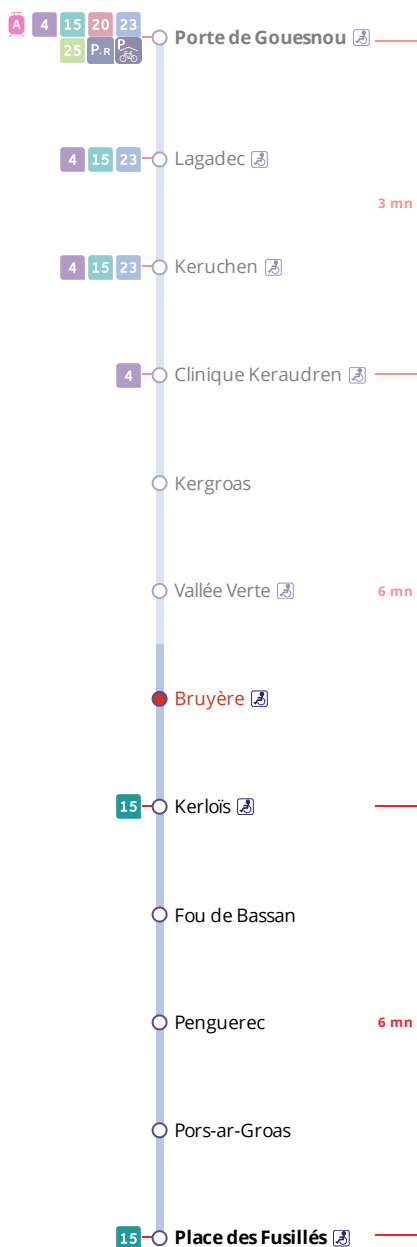

Arrêt : Bruyère

Lundi au samedi - Monday to Saturday - A Lun da Sadorn

6h	7h	8h	9h	10h	11h	12h	13h	14h	15h	16h	17h	18h	19h	20h	21h
					38a	38a				03a	03a	03a			

a : ces horaires fonctionnent sur réservation au 02 98 34 42 22.

Commentaires

Transport à la demande

Le service de transport à la demande est assuré uniquement sur réservation préalable au 02 98 34 42 22* :

* Prix d'un appel local depuis un poste fixe

- de 7h30 à 19h00 du lundi au vendredi
- de 9h00 à 17h00 le samedi.

- . Réservation à faire au plus tard 1 heure avant le départ choisi.
- . Réservation individuelle, hors groupes constitués.

Tous les titres de transport Bibus sont acceptés.

Points de vente Bibus les plus proches