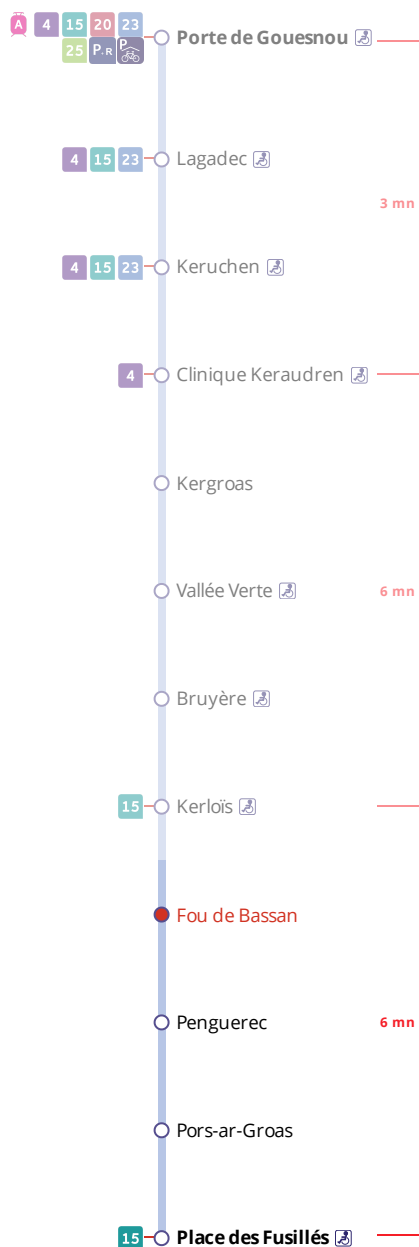

## Arrêt : Fou de Bassan

## Lundi au samedi - Monday to Saturday - A Lun da Sadorn

6h	7h	8h	9h	10h	11h	12h	13h	14h	15h	16h	17h	18h	19h	20h	21h
					40a	40a				05a	05a	05a			

a : ces horaires fonctionnent sur réservation au 02 98 34 42 22.

## Points de vente Bibus les plus proches

Relais B Bar Tabac Le Tom Tip - Gouesnou  
Relais B U Express - Gouesnou  
Distributeur automatique de titres station Porte de Gouesnou - Brest