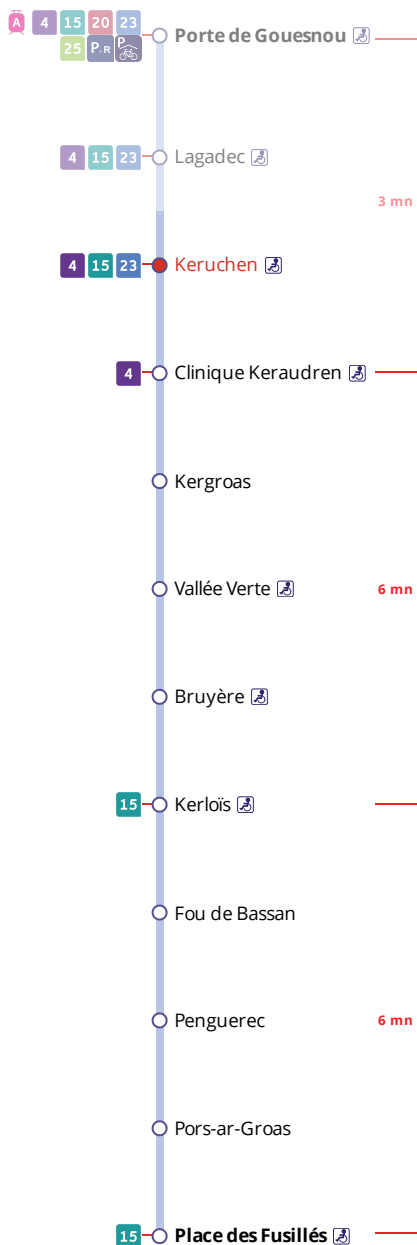

Arrêt : Keruchen

Lundi au samedi - Monday to Saturday - A Lun da Sadorn

6h	7h	8h	9h	10h	11h	12h	13h	14h	15h	16h	17h	18h	19h	20h	21h
					31a	31a			56a	56a	56a				

a : ces horaires fonctionnent sur réservation au 02 98 34 42 22.

Commentaires

Transport à la demande

Le service de transport à la demande est assuré uniquement sur réservation préalable au 02 98 34 42 22* :

* Prix d'un appel local depuis un poste fixe

- de 7h30 à 19h00 du lundi au vendredi
- de 9h00 à 17h00 le samedi.

- . Réservation à faire au plus tard 1 heure avant le départ choisi.
- . Réservation individuelle, hors groupes constitués.

Tous les titres de transport Bibus sont acceptés.

Points de vente Bibus les plus proches