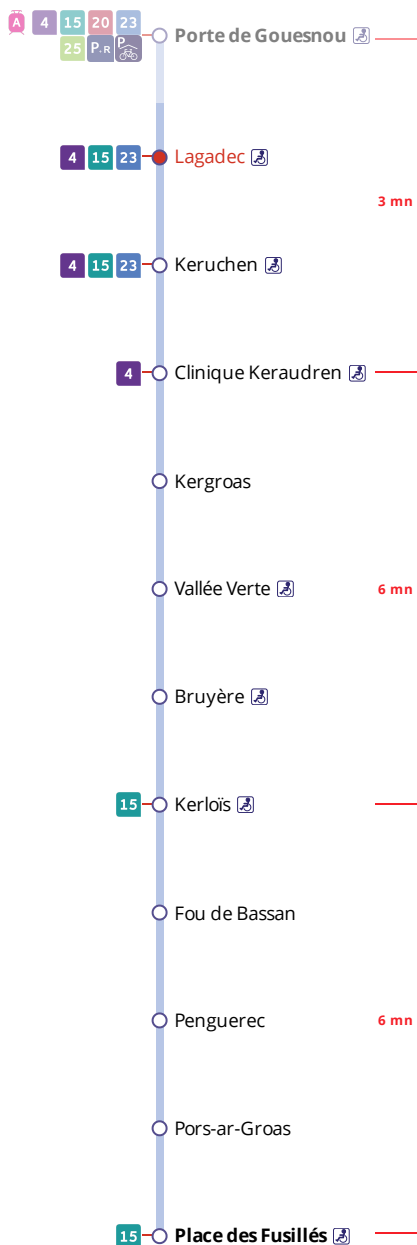

## Arrêt : Lagadec

## Lundi au samedi - Monday to Saturday - A Lun da Sadorn

6h	7h	8h	9h	10h	11h	12h	13h	14h	15h	16h	17h	18h	19h	20h	21h
					31a	31a			56a	56a	56a				

a : ces horaires fonctionnent sur réservation au 02 98 34 42 22.