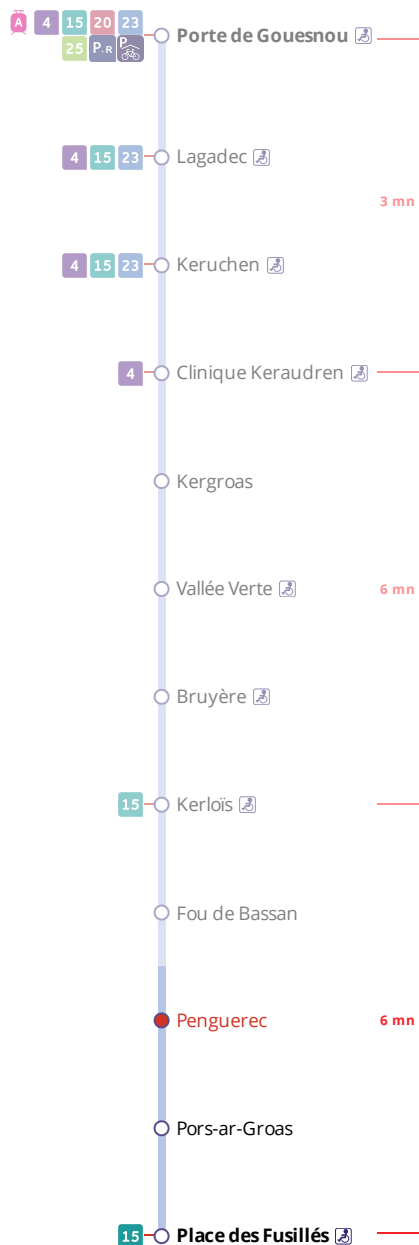

Arrêt : Penguerec

Lundi au samedi - Monday to Saturday - A Lun da Sadorn

6h	7h	8h	9h	10h	11h	12h	13h	14h	15h	16h	17h	18h	19h	20h	21h
					41a	41a				06a	06a	06a			

a : ces horaires fonctionnent sur réservation au 02 98 34 42 22.

Points de vente Bibus les plus proches

Relais B Bar Tabac Le Tom Tip - Gouesnou
Relais B U Express - Gouesnou

Commentaires

Transport à la demande

Le service de transport à la demande est assuré uniquement sur réservation préalable au 02 98 34 42 22* :

* Prix d'un appel local depuis un poste fixe

- de 7h30 à 19h00 du lundi au vendredi
- de 9h00 à 17h00 le samedi.

- . Réservation à faire au plus tard 1 heure avant le départ choisi.
- . Réservation individuelle, hors groupes constitués.