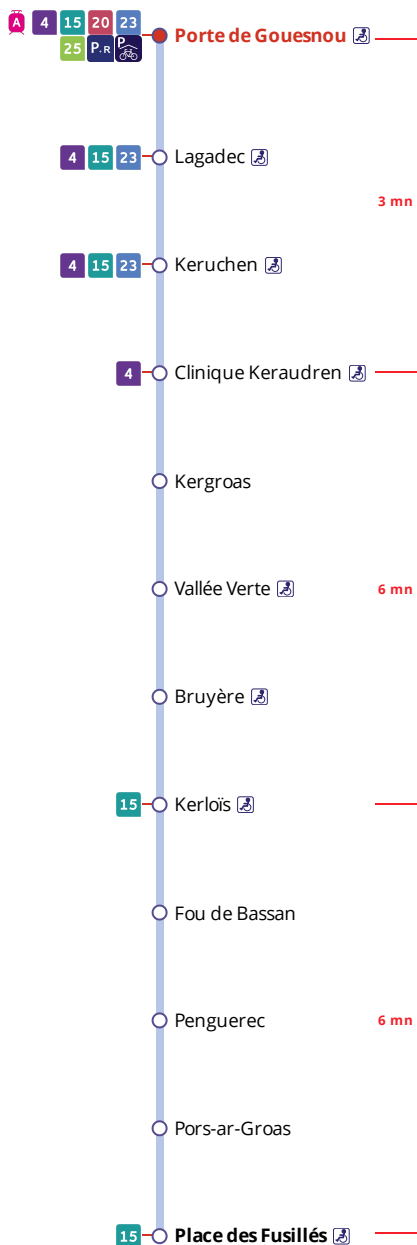

Arrêt : Porte de Gouesnou

Lundi au samedi - Monday to Saturday - A Lun da Sadorn

6h	7h	8h	9h	10h	11h	12h	13h	14h	15h	16h	17h	18h	19h	20h	21h
					30a	30a			55a	55a	55a				

a : ces horaires fonctionnent sur réservation au 02 98 34 42 22.

Points de vente Bibus les plus proches

Distributeur automatique de titres station Porte de Gouesnou - Brest
 Distributeur automatique de titres station Kergaradec - Brest
 Distributeur automatique de titres station Mesmerrien - Brest