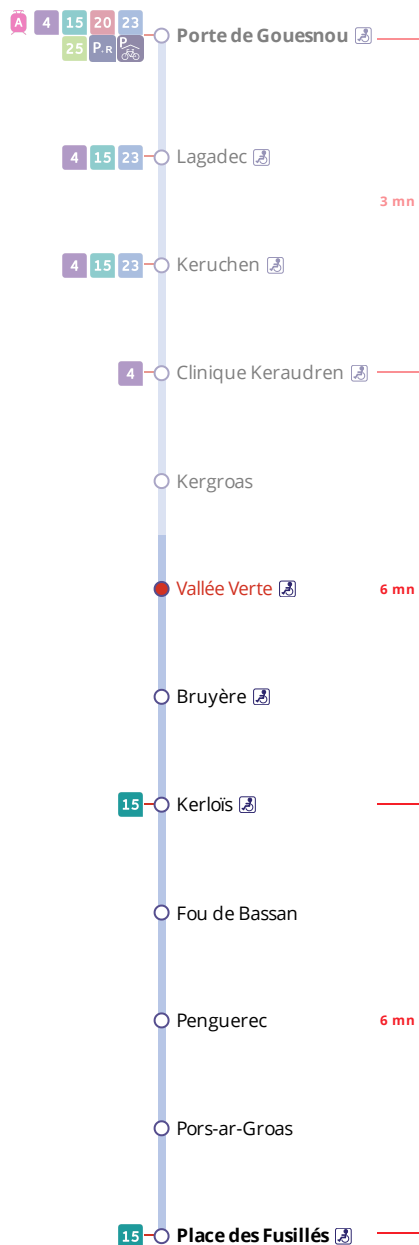

Arrêt : Vallée Verte

Lundi au samedi - Monday to Saturday - A Lun da Sadorn

6h	7h	8h	9h	10h	11h	12h	13h	14h	15h	16h	17h	18h	19h	20h	21h
					37a	37a				02a	02a	02a			

a : ces horaires fonctionnent sur réservation au 02 98 34 42 22.

Commentaires

Transport à la demande

Le service de transport à la demande est assuré uniquement sur réservation préalable au 02 98 34 42 22* :

* Prix d'un appel local depuis un poste fixe
- de 7h30 à 19h00 du lundi au vendredi
- de 9h00 à 17h00 le samedi.

. Réservation à faire au plus tard 1 heure avant le départ choisi.
. Réservation individuelle, hors groupes constitués.

Tous les titres de transport Bibus sont acceptés.

Points de vente Bibus les plus proches