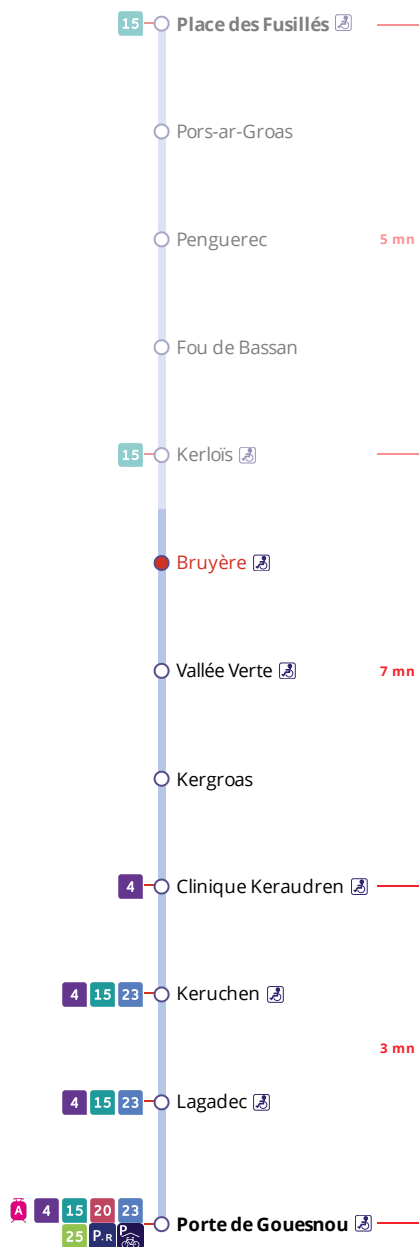

Arrêt : Bruyère

Lundi au samedi - Monday to Saturday - A Lun da Sadorn

6h	7h	8h	9h	10h	11h	12h	13h	14h	15h	16h	17h	18h	19h	20h	21h
	47a	47a					47a		57a	42a					

a : ces horaires fonctionnent sur réservation au 02 98 34 42 22.

Points de vente Bibus les plus proches

Distributeur automatique de titres station Porte de Gouesnou - Brest
Relais B Bar Tabac Le Tom Tip - Gouesnou

Commentaires

Transport à la demande

Le service de transport à la demande est assuré uniquement sur réservation préalable au 02 98 34 42 22* :

* Prix d'un appel local depuis un poste fixe

- de 7h30 à 19h00 du lundi au vendredi
- de 9h00 à 17h00 le samedi.

- . Réservation à faire au plus tard 1 heure avant le départ choisi.
- . Réservation individuelle, hors groupes constitués.