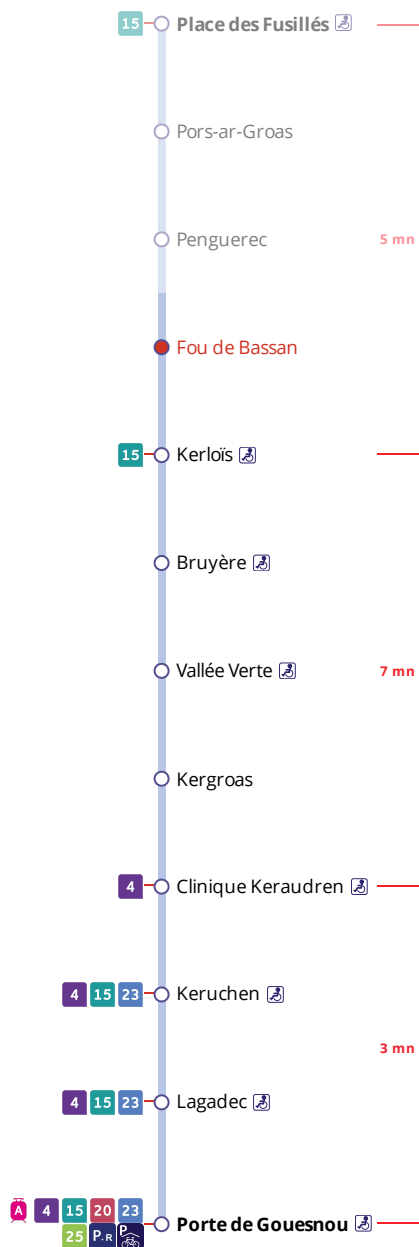

## Arrêt : Fou de Bassan

## Lundi au samedi - Monday to Saturday - A Lun da Sadorn

6h	7h	8h	9h	10h	11h	12h	13h	14h	15h	16h	17h	18h	19h	20h	21h
	44a	44a					44a		54a	39a					

a : ces horaires fonctionnent sur réservation au 02 98 34 42 22.

## Points de vente Bibus les plus proches

Relais B Bar Tabac Le Tom Tip - Gouesnou  
 Relais B U Express - Gouesnou  
 Distributeur automatique de titres station Porte de Gouesnou - Brest