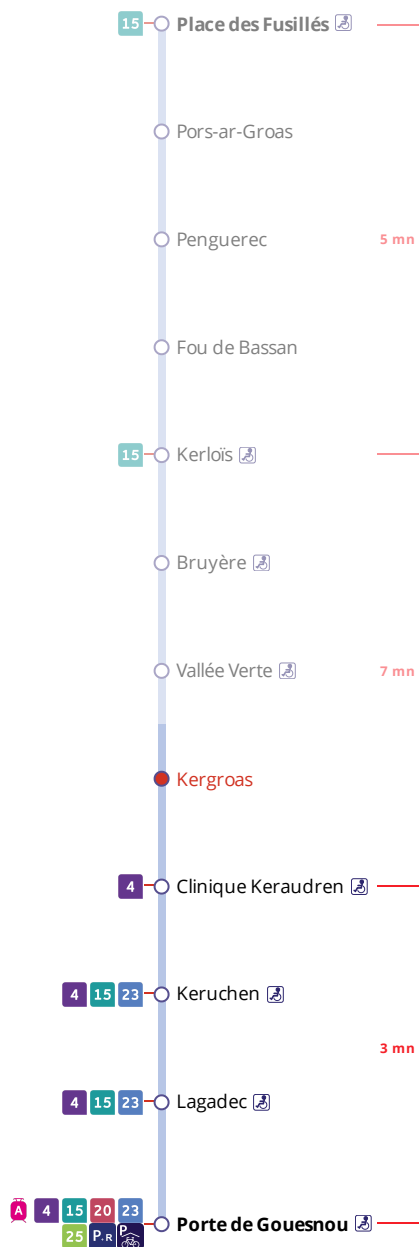

Arrêt : Kergroas

Lundi au samedi - Monday to Saturday - A Lun da Sadorn

6h	7h	8h	9h	10h	11h	12h	13h	14h	15h	16h	17h	18h	19h	20h	21h
	49a	49a					49a		59a	44a					

a : ces horaires fonctionnent sur réservation au 02 98 34 42 22.

Points de vente Bibus les plus proches

Distributeur automatique de titres station Porte de Gouesnou - Brest
Relais B Bar Tabac Le Tom Tip - Gouesnou

Commentaires

Transport à la demande

Le service de transport à la demande est assuré uniquement sur réservation préalable au 02 98 34 42 22* :

* Prix d'un appel local depuis un poste fixe

- de 7h30 à 19h00 du lundi au vendredi
- de 9h00 à 17h00 le samedi.

. Réservation à faire au plus tard 1 heure avant le départ choisi.
. Réservation individuelle, hors groupes constitués.