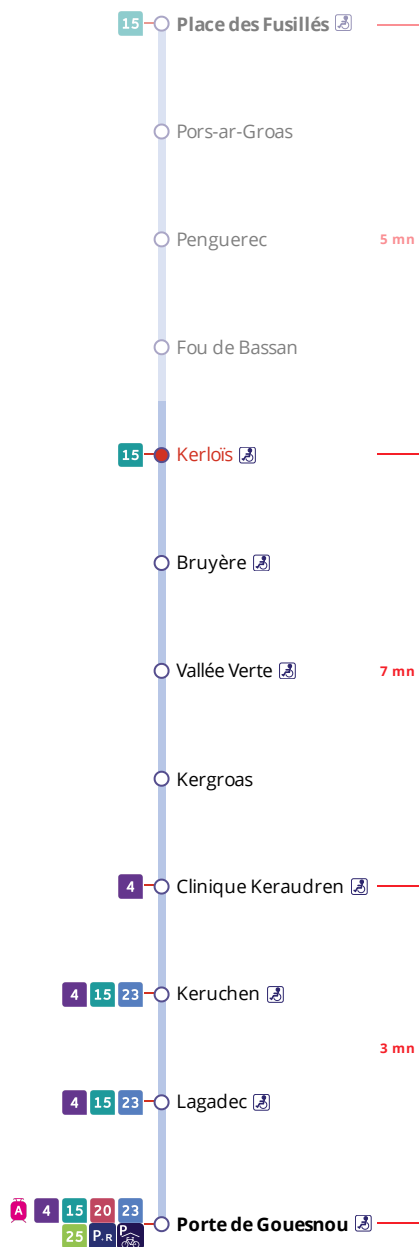

Arrêt : Kerlois

Lundi au samedi - Monday to Saturday - A Lun da Sadorn

6h	7h	8h	9h	10h	11h	12h	13h	14h	15h	16h	17h	18h	19h	20h	21h
	45a	45a					45a		55a	40a					

a : ces horaires fonctionnent sur réservation au 02 98 34 42 22.

Points de vente Bibus les plus proches

Relais B Bar Tabac Le Tom Tip - Gouesnou
 Relais B U Express - Gouesnou
 Distributeur automatique de titres station Porte de Gouesnou - Brest

Commentaires

Transport à la demande

- . Réservation à faire au plus tard 1 heure avant le départ choisi.
- . Réservation individuelle, hors groupes constitués.

Tous les titres de transport Bibus sont acceptés.

CONTACTEZ-NOUS

BOUTIQUE BIBUS
 33, avenue Clemenceau
 29200 Brest