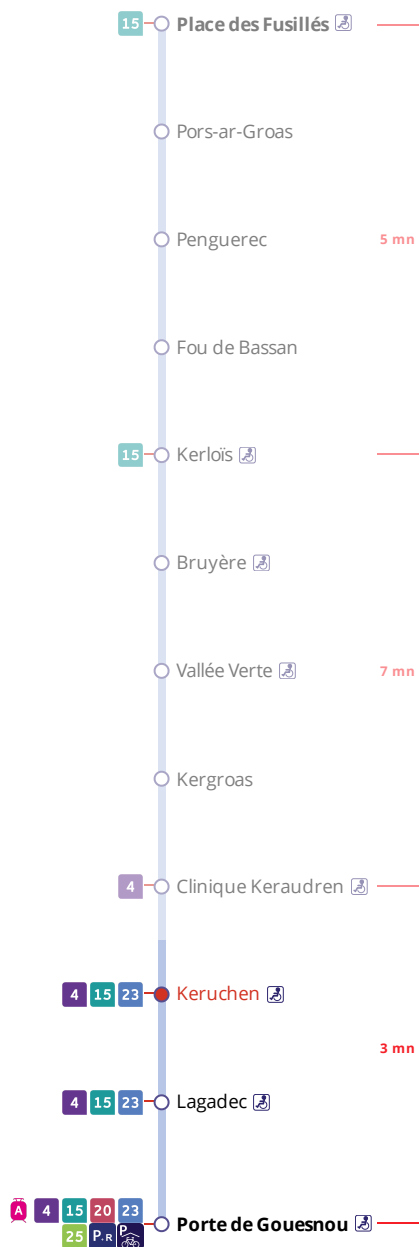

Arrêt : Keruchen

Lundi au samedi - Monday to Saturday - A Lun da Sadorn

6h	7h	8h	9h	10h	11h	12h	13h	14h	15h	16h	17h	18h	19h	20h	21h
	54a	54a					54a			04a					
										49a					

a : ces horaires fonctionnent sur réservation au 02 98 34 42 22.

Points de vente Bibus les plus proches

Distributeur automatique de titres station Porte de Gouesnou - Brest
 Distributeur automatique de titres station Kergaradec - Brest
 Distributeur automatique de titres station Mesmerrien - Brest

- . Réservation à faire au plus tard 1 heure avant le départ choisi.
- . Réservation individuelle, hors groupes constitués.

Tous les titres de transport Bibus sont acceptés.

CONTACTEZ-NOUS

BOUTIQUE BIBUS
 33, avenue Clemenceau
 29200 Brest